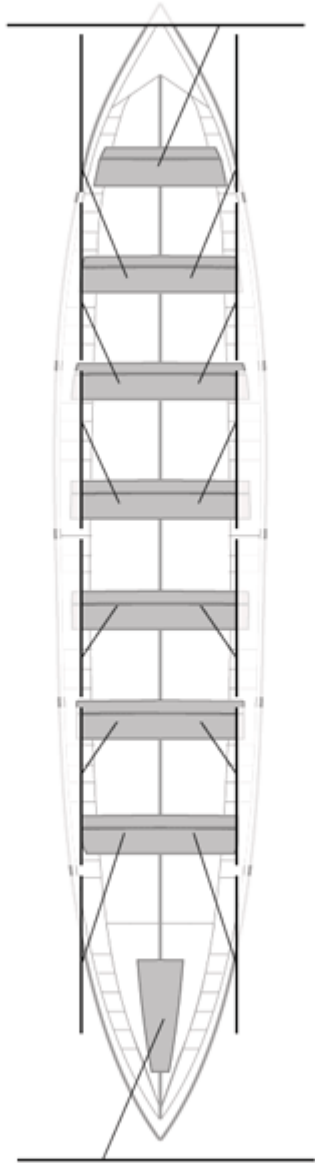

	Kluba	Denbora	Alde	%	Puntuak
4	BERMEO URDAIBAI	20:38,65	00:22,89	101.88%	9

Image not found or type unknown
Entrenatzailea

Image not found or type unknown
Ordezkarria

Firma y sello

Ordezkarriak

Harrobikoak:
Berezkoak:
Ez berezkoak: