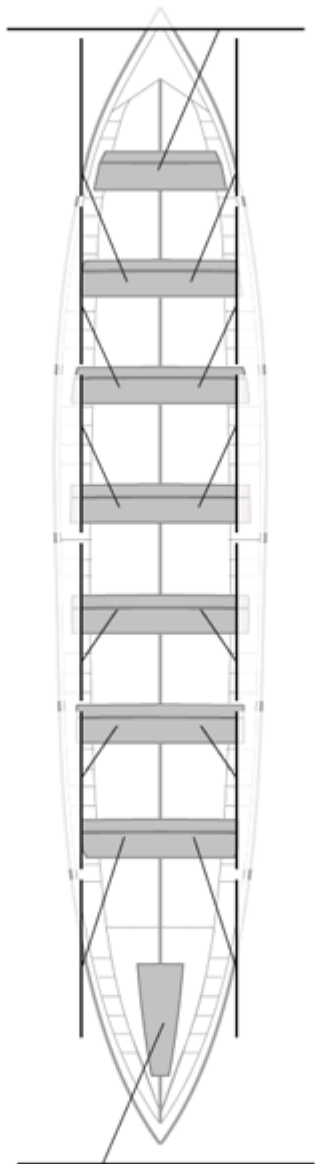

	Kluba	Denbora	Alde	%	Puntuak
1	BERMEO URDAIBAI	17:38,29	 	100,00%	12

Image not found or type unknown
Entrenatzailea

Image not found or type unknown
Ordezkaria

Firma y sello

Ordezkaririk

Harrobikoak:
Berezkoak:
Ez berezkoak: