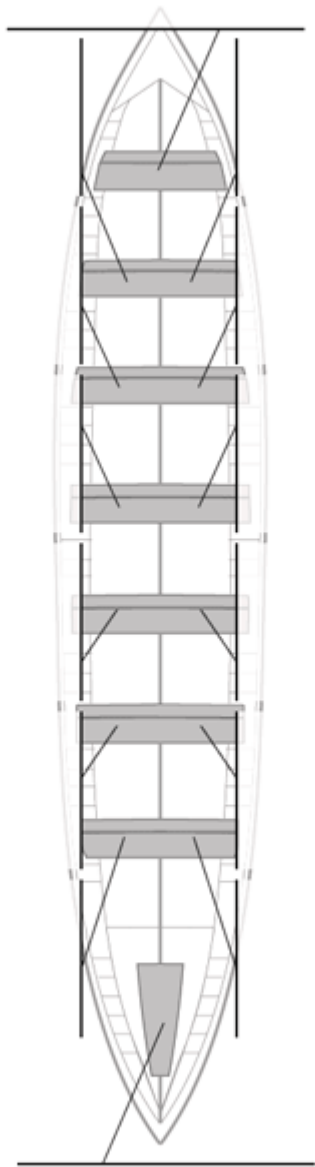

	Kluba	Denbora	Alde	%	Puntuak
8	BERMEO URDAIBAI	21:30,55	00:57,90	104.70%	5

Image not found or type unknown
Entrenatzailea

Image not found or type unknown
Ordezkarria

Firma y sello

Ordezkarriak

Harrobikoak:
Berezkoak:
Ez berezkoak: