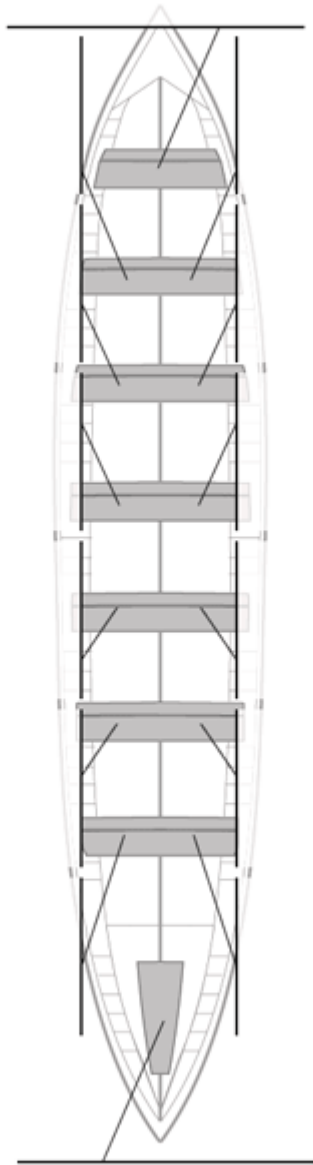

2007-07-28 / **Getxoko Estropaden XXIX. Ikurriña - Puntuagarria**

	Kluba	Denbora	Alde	%	Puntuak
2	BERMEO URDAIBAI	20:09,03	00:11,63	100.97%	11

Image not found or type unknown
Entrenatzailea

Image not found or type unknown
Ordezkarria

Firma y sello

Ordezkarriak

Harrobikoak:

Berezkoak:

Ez berezkoak: