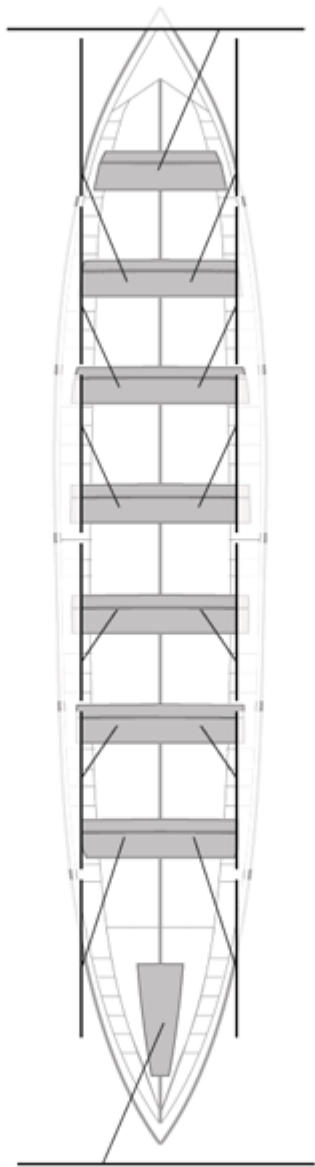

	Kluba	Denbora	Alde	%	Puntuak
3	BERMEO URDAIBAI	19:37,60	00:13,44	101.16%	10

Image not found or type unknown
Entrenatzailea

Image not found or type unknown
Ordezkarria

Firma y sello

Ordezkarriak

Harrobikoak: