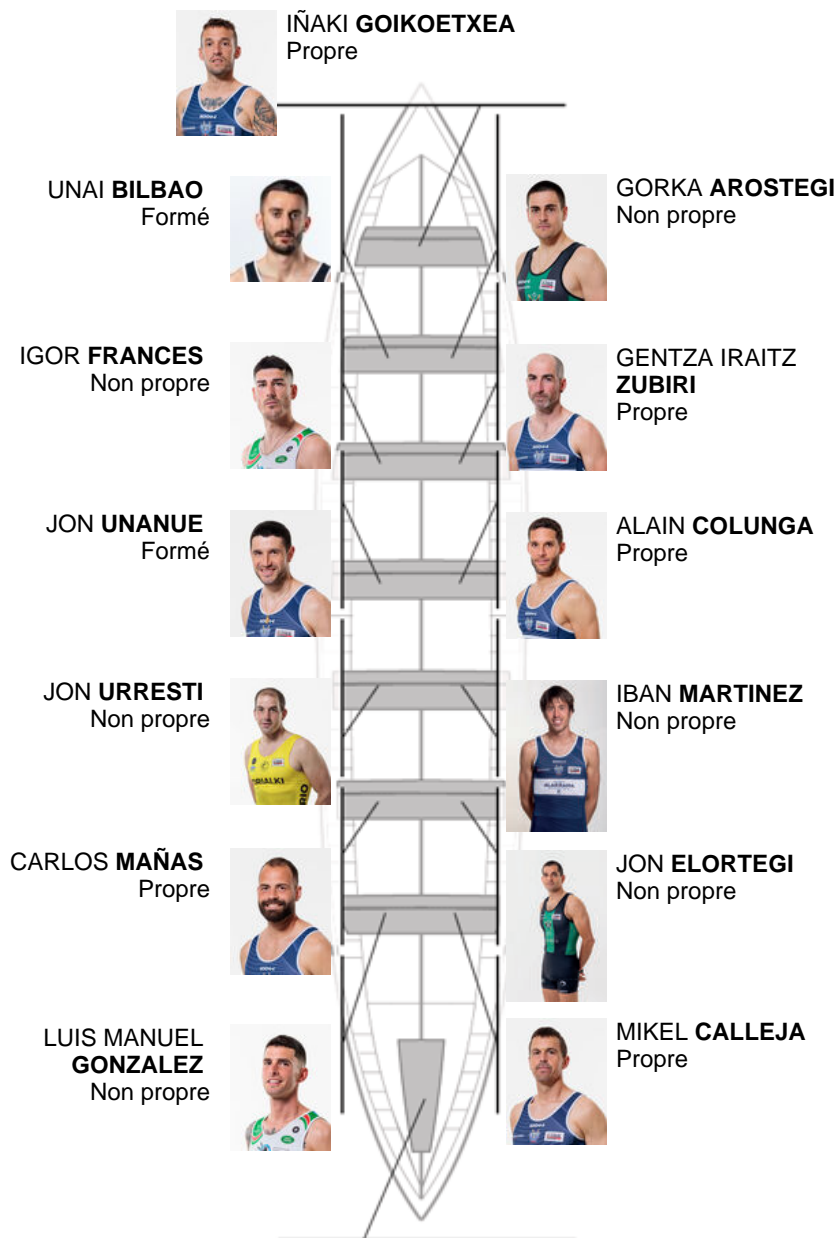

	Club	Temp	Dif	%	Points
6	BERMEO URDAIBAI	21:19,12	00:26.10	102.08%	7

Coach
JON
ELORTEGI

Délegué
GOTZON
ORBE URIARTE

Firma y sello

Supleánts

Rembour
~~XXXXXXXXXX~~
~~XXXXXXXXXX~~

Non propre

Formé:3