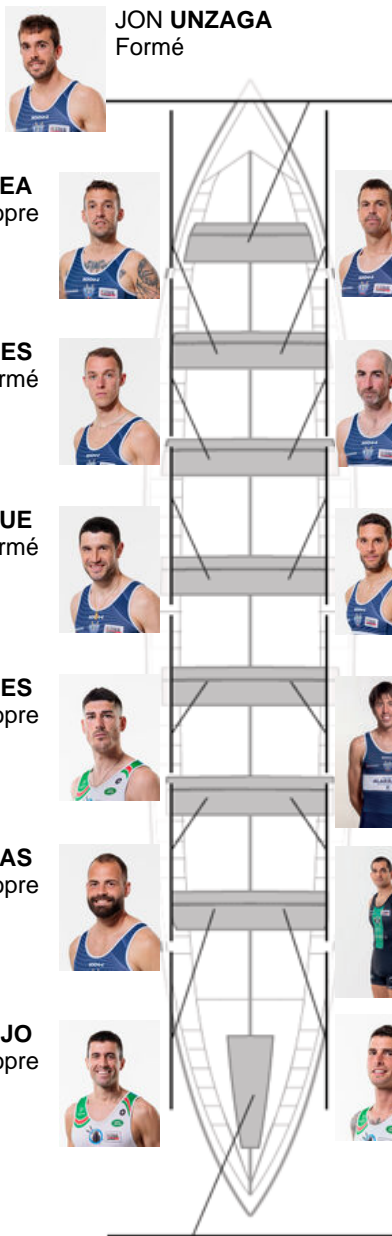

	Club	Temp	Dif	%	Points
5	BERMEO URDAIBAI	19:30,08	00:23.34	102.03%	8

Coach
JON
ELORTEGI

Délegué
GOTZON
ORBE URIARTE

Firma y sello

Supleánts

Rembour
MARIANO BANDONI
MARIANO BANDONI

Non propre

Formé:3

Prope: 5

Non prope: 6