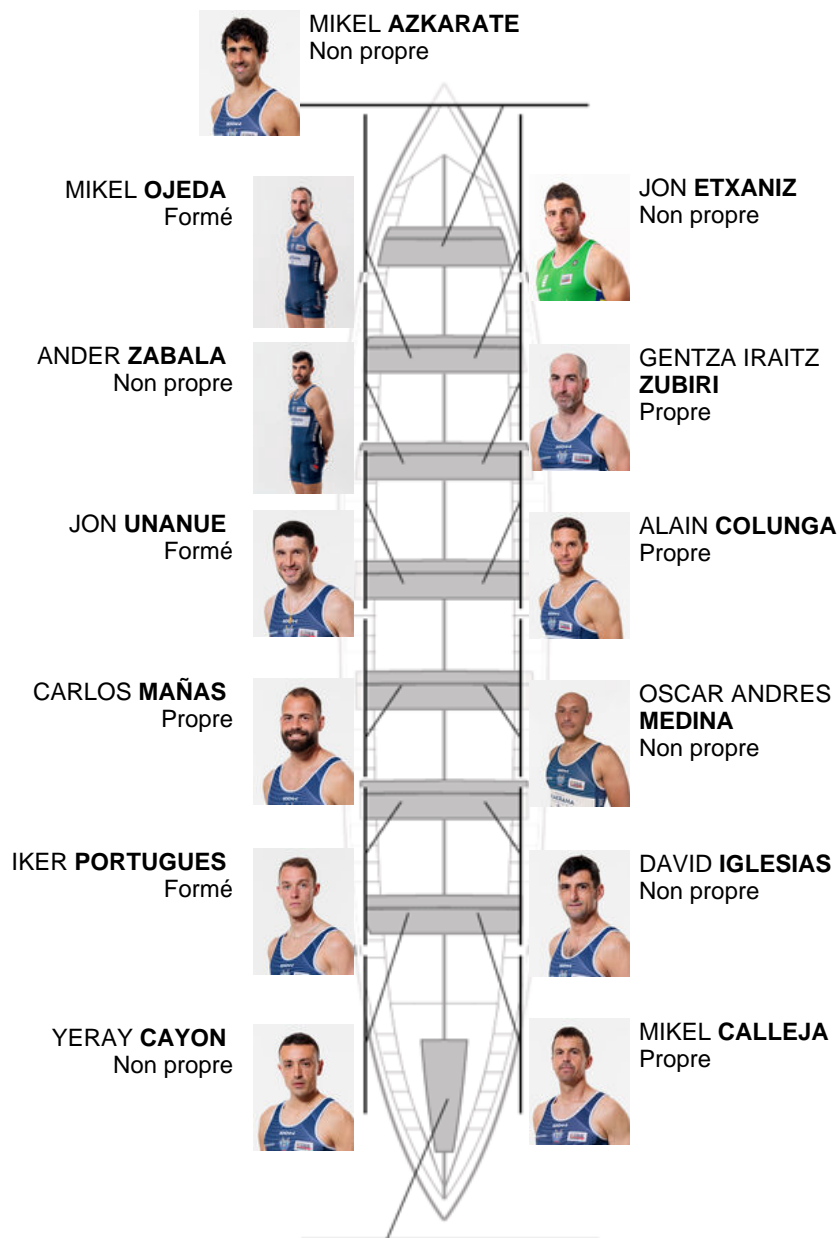

	Club	Temp	Dif	%	Points
1	BERMEO URDAIBAI	20:35,32		100.00%	12

Coach  
IKER  
ZABALA

Délégué  
PATXI XABIER  
KAREAGA RUIZ

Firma y sello

### Supleánts

Remeur  
IÑIGO ANDO  
GORKA ARANBERRI  
CIZNERO  
Non propre  
Formé

Formé:3  
Prope: 4  
Non prope: 7

GORKA ARANBERRI  
Capitaine  
Non propre