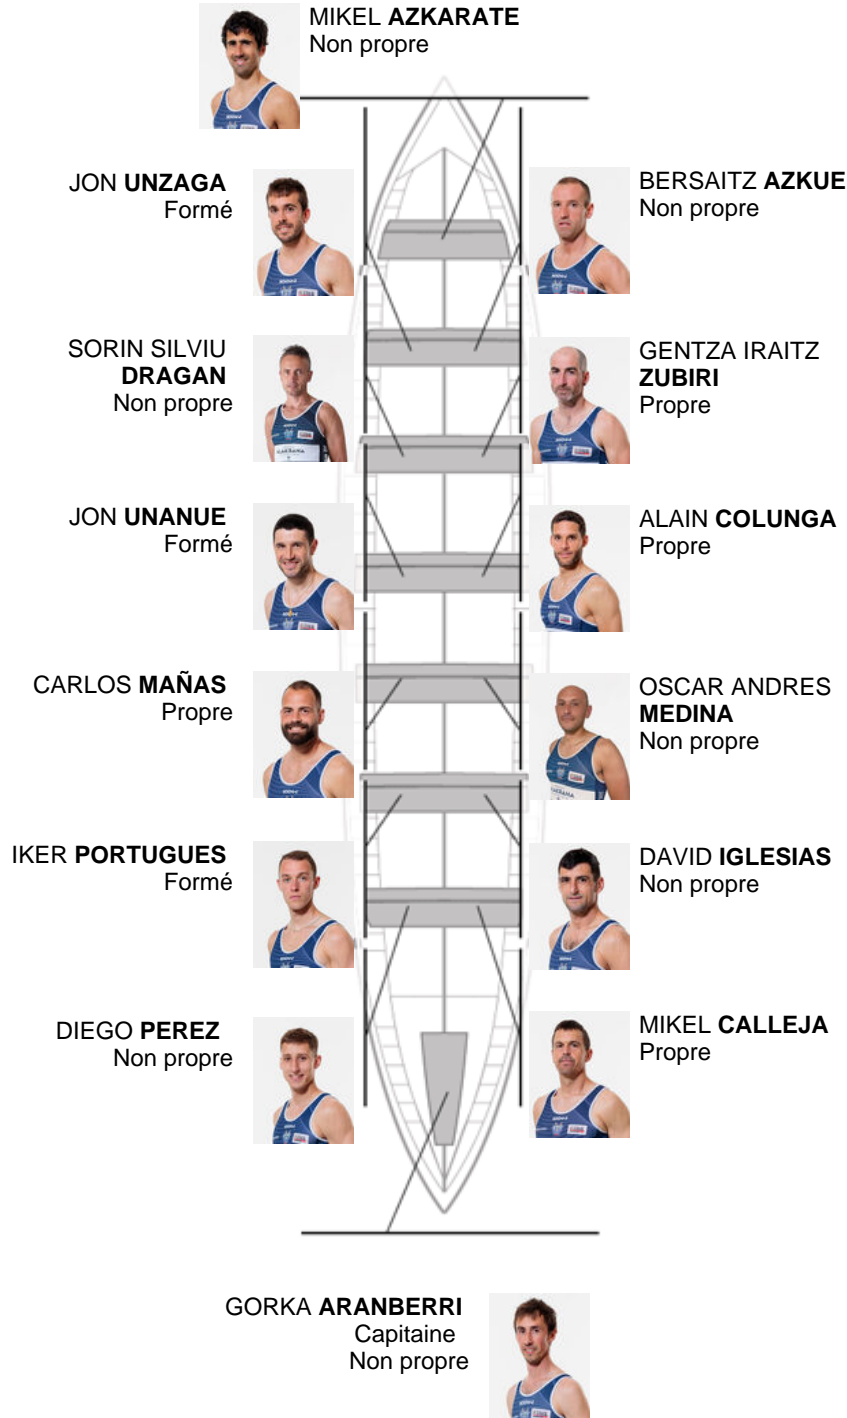

	Club	Temp	Dif	%	Points
1	BERMEO URDAIBAI	21:22,33		100.00%	12

Coach
IKER
ZABALA

Délégué
PATXI XABIER
KAREAGA RUIZ

Firma y sello

Supleánts

Rameur
~~XXXXXXXXXX~~
~~XXXXXXXXXX~~
CIZNERO
Non propre
Formé

Formé:3
Prope: 4
Non propre: 7