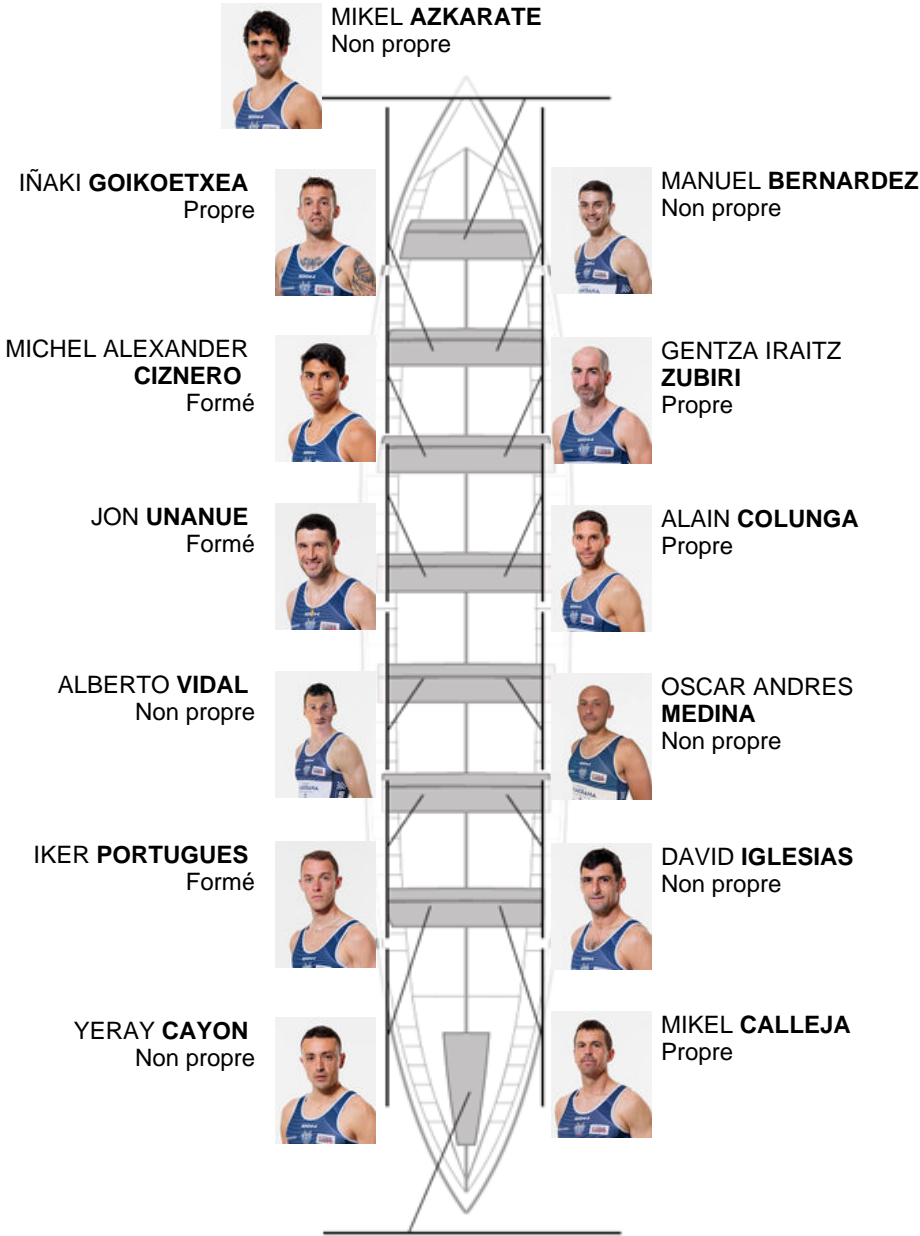

	Club	Temp	Dif	%	Points
1	BERMEO URDAIBAI	20:07,52		100.00%	12

Coach
IKER
ZABALA

Délégué
PATXI XABIER
KAREAGA RUIZ

Firma y sello

Supleánts

Rembur
BEÑEZ SIZVIU
[REDACTED]
Non propre

GORKA ARANBERRI
Capitaine
Non propre

Formé:3
Propre: 4
Non propre: 7