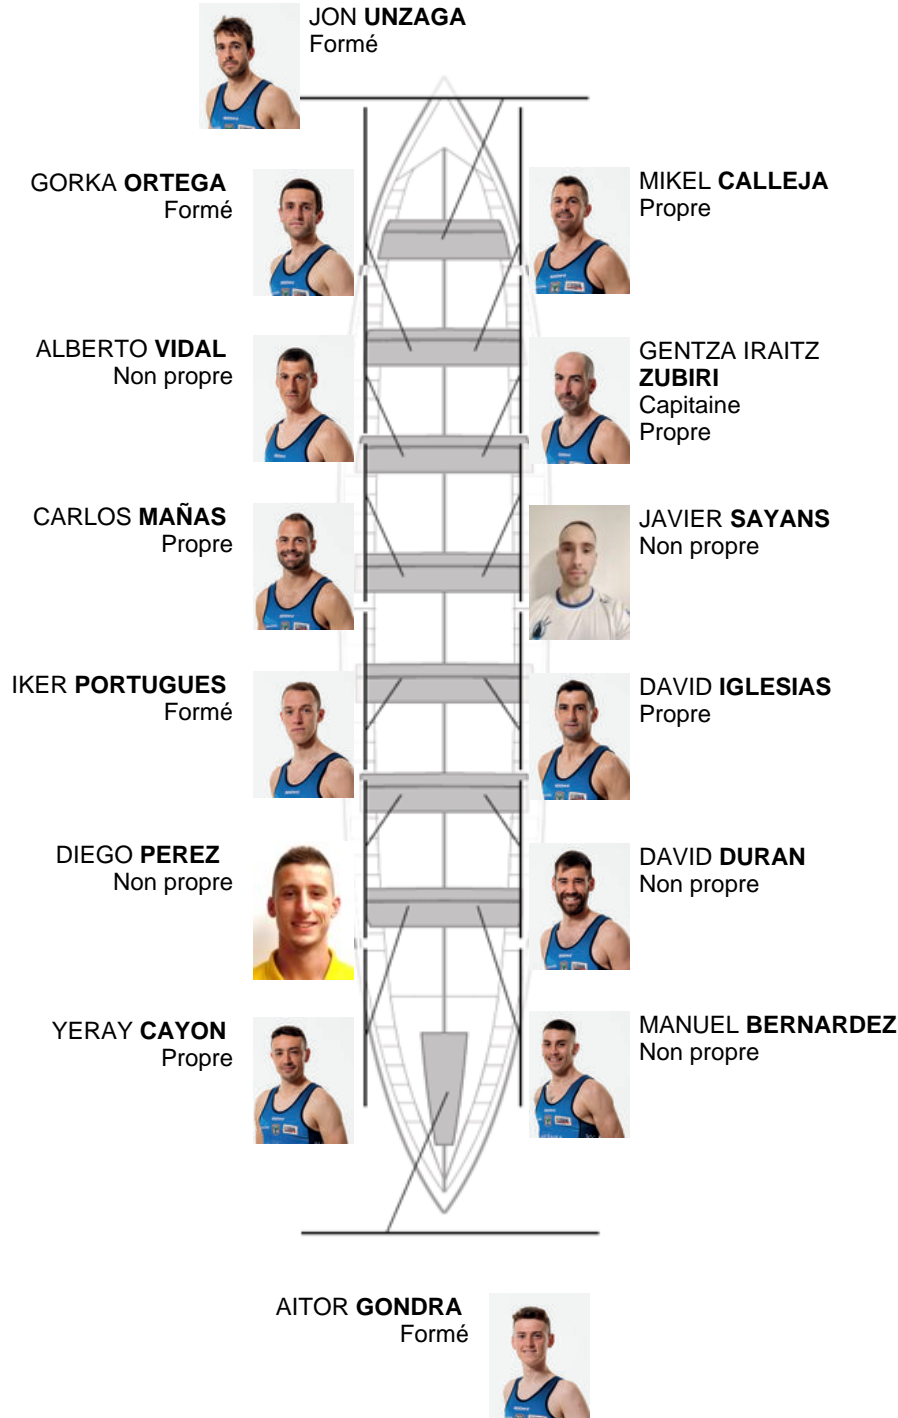

	Club	Temp	Dif	%	Points
2	BERMEO-URDAIBAI	20:16,66	00:03.76	100.31%	11

Coach
JON SALSAMENDI

Délegué
PATXI XABIER KAREAGA RUIZ

Firma y sello

Supleánts

Remor
EDUARDO STANERO
 Non propre Formé

Formé: 4
Prope: 5
Non prope: 5