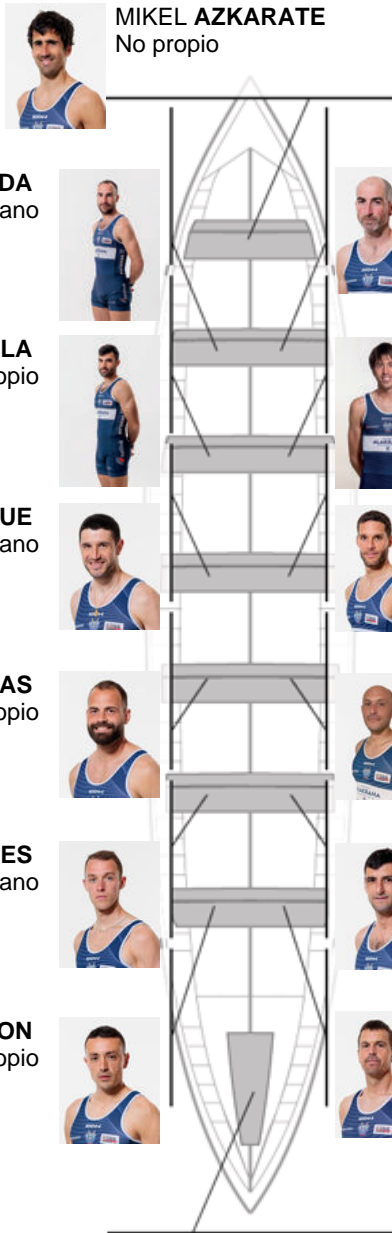

	Club	Tempo	A favor	%	Puntos
1	BERMEO URDAIBAI	19:46,04		100.00%	12

Adestrador  
IKER  
ZABALA

Delegado  
PATXI XABIER  
KAREAGA RUIZ

Firma e sello

### Suplentes

Remeiro  
IÑAKI ANUE  
BERMEO URDAIBAI  
No propio

GORKA ARANBERRI  
Capitán  
No propio

Canteirás:3  
Propios: 5  
Non propio: 6