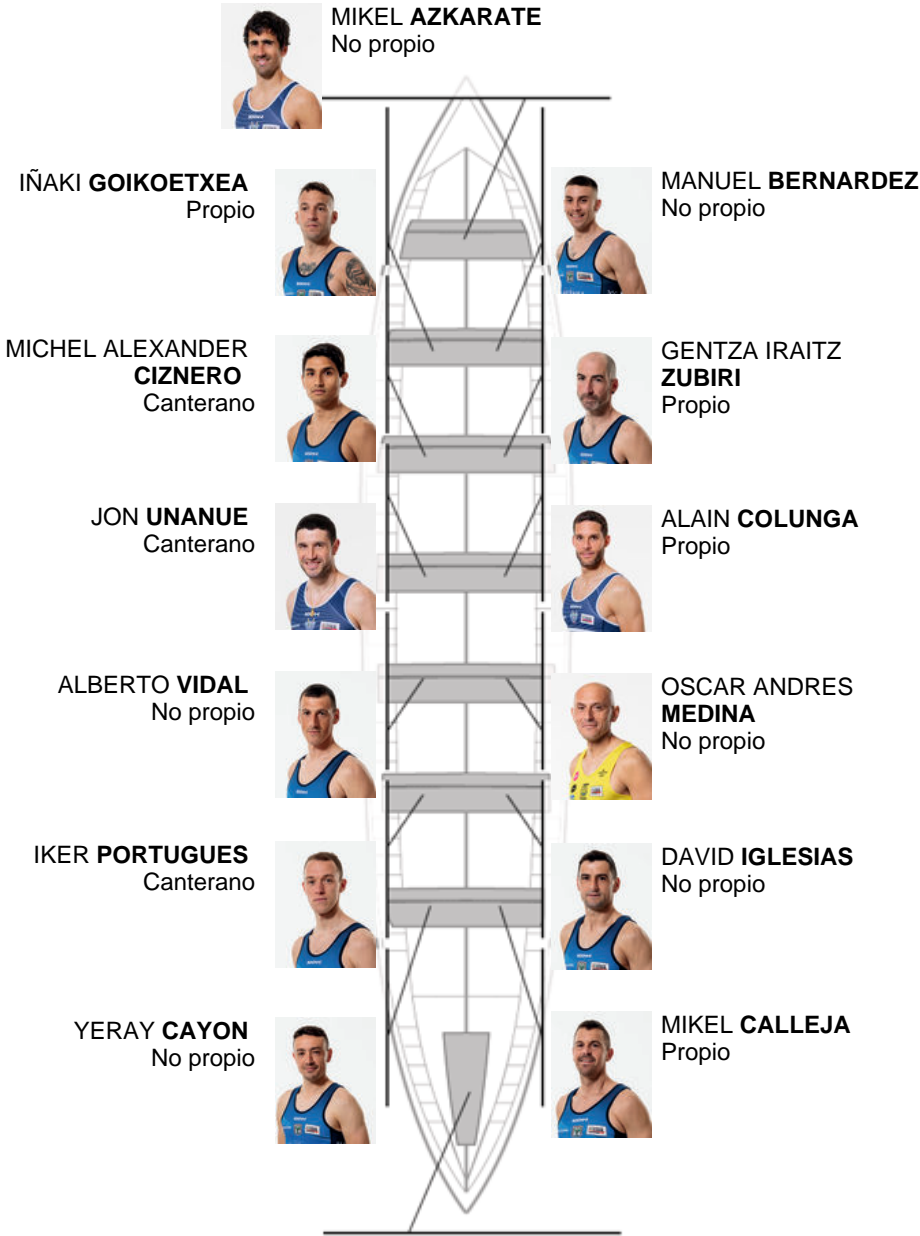

Club	Tempo	A favor	%	Puntos
1	BERMEO-URDAIBAI	20:07,52		100.00%	12

Firma e sello

Suplentes

GORKA ARANBERRI
Capitán
No propio

Canteirás: 3
Propios: 4
Non propio: 7