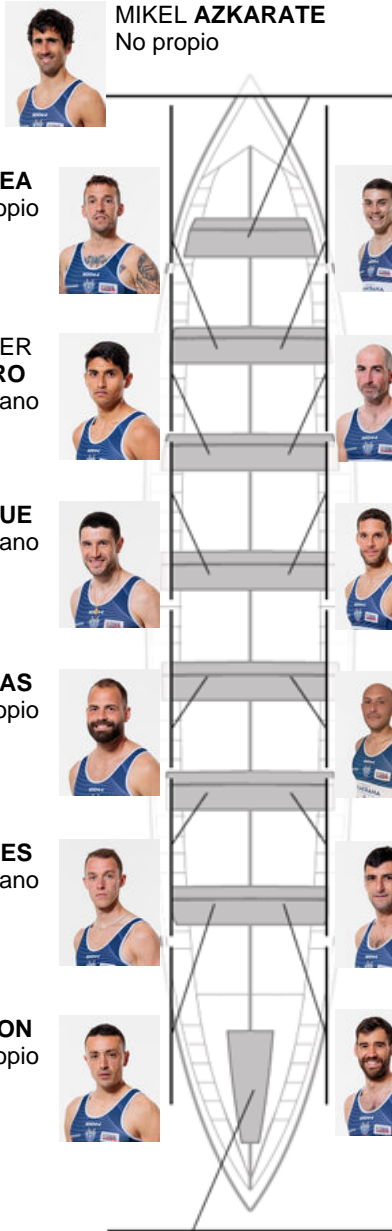

	Club	Tempo	A favor	%	Puntos
1	BERMEO URDAIBAI	20:02,74		100.00%	12

Adestrador  
IKER  
ZABALA

Delegado  
PATXI XABIER  
KAREAGA RUIZ

Firma e sello

### Suplentes

Remeiro  
ENEKO ETXEBARRIA  
Etxebarria  
No propio

GORKA ARANBERRI  
Capitán  
No propio

Canteirás: 3  
Propios: 4  
Non propio: 7