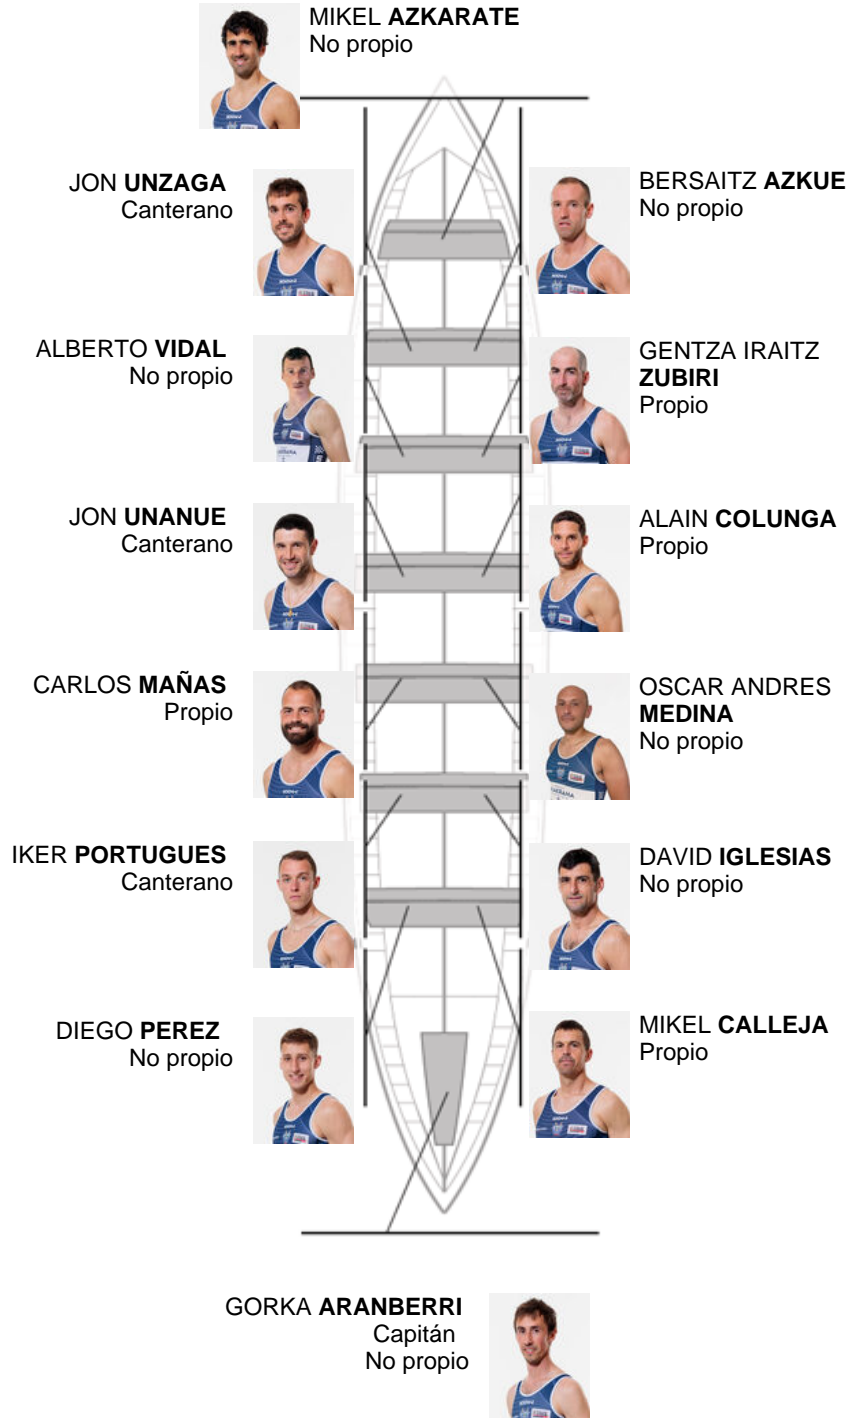

	Club	Tempo	A favor	%	Puntos
1	BERMEO URDAIBAI	20:29,26		100.00%	12

Adestrador
IKER
ZABALA

Delegado
PATXI XABIER
KAREAGA RUIZ

Firma e sello

Suplentes

Remeiro
~~ESILVIU~~
~~ESILVIU~~
CIZNERO
~~ESILVIU~~
Canterano