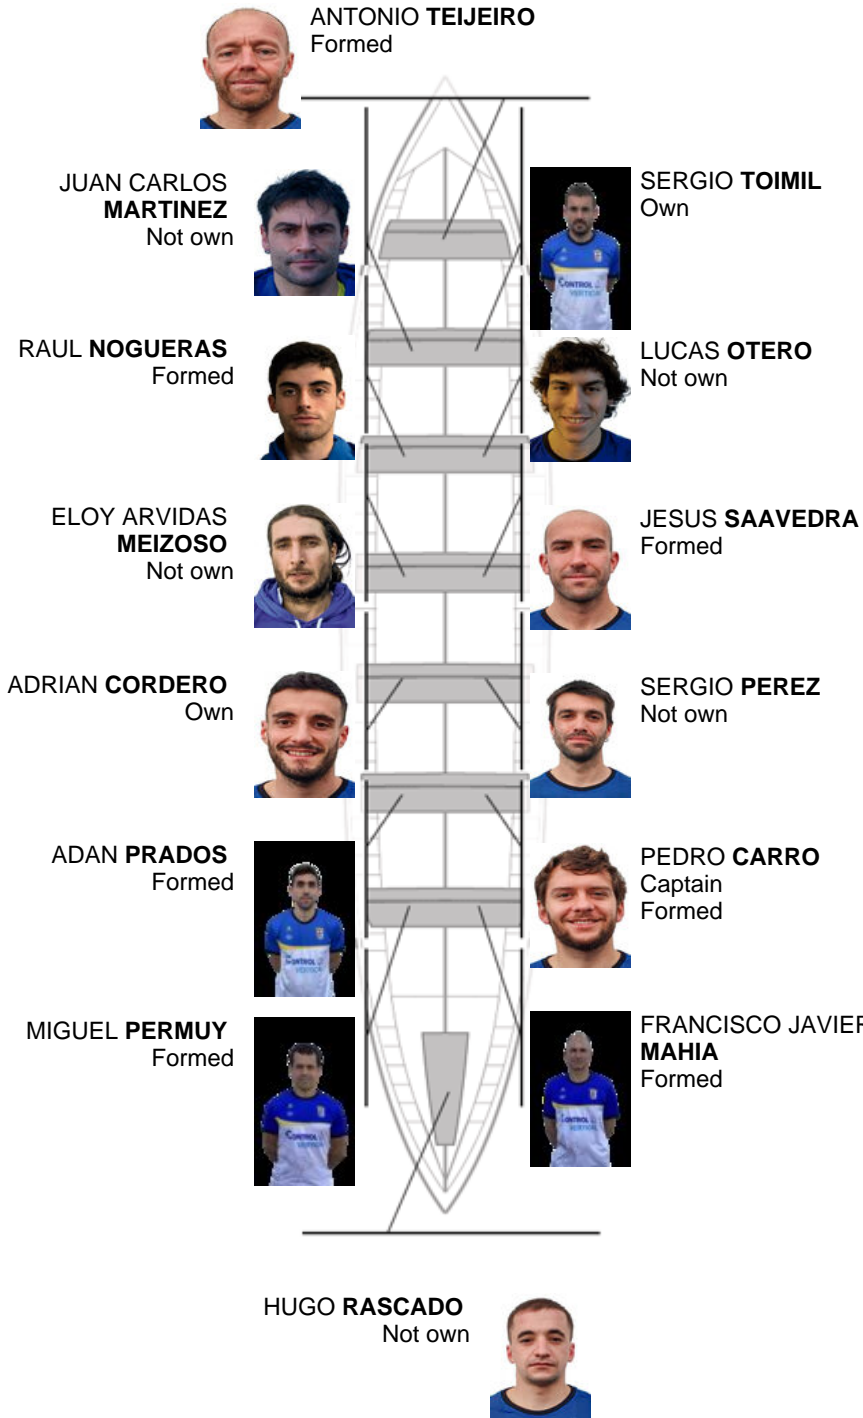

	Club	Time	Dif.	%	Points
3	CLUB DE REMO DE ARES	20:16,34	00:03.94	100.32%	3

Coach
JOSE MANUEL
PELAEZ BOTAS

Delegate
JOSE MANUEL
MONTERO VILAR

Firma y sello

Subtitutes

Blipper
~~BOSZADANIEL~~
~~MEZOSO~~
Not own