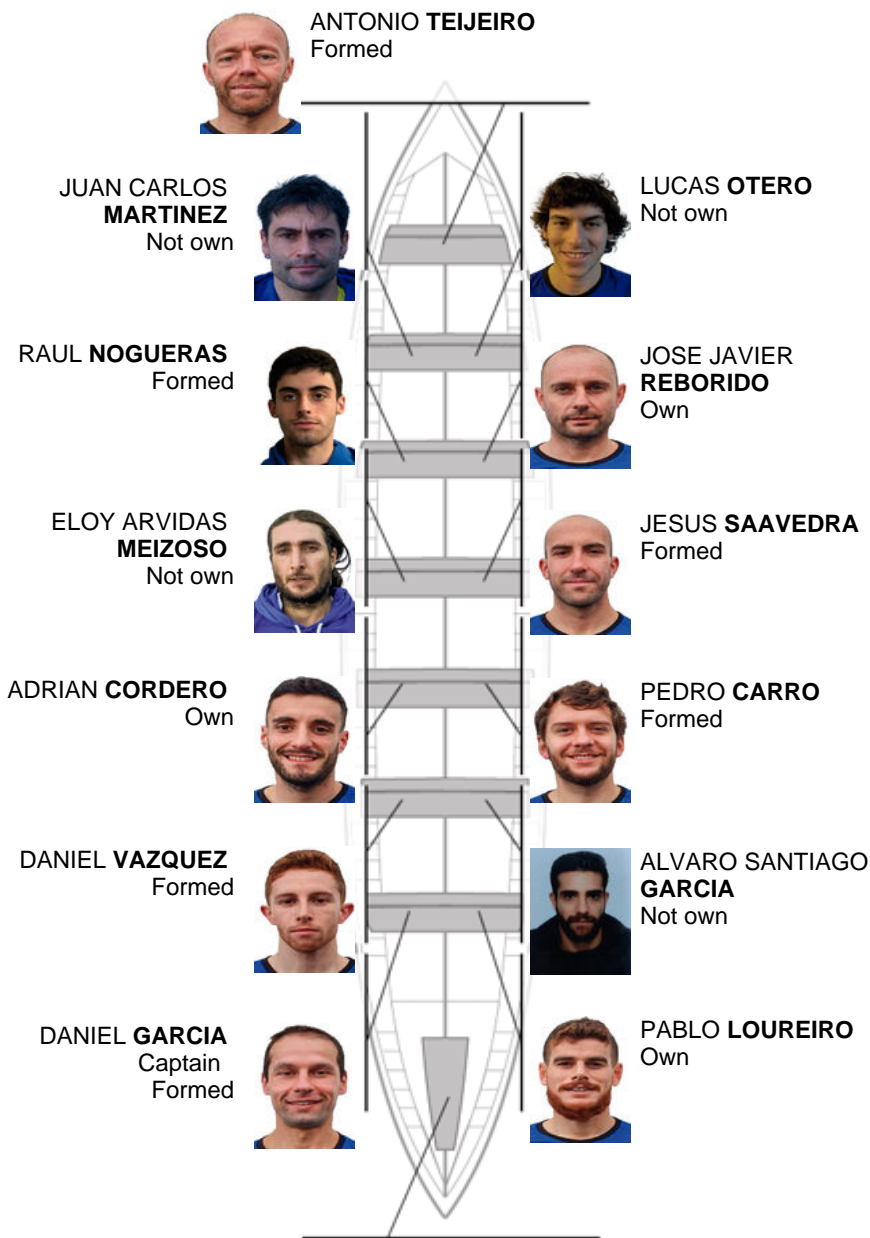

	Club	Time	Dif.	%	Points
1	CLUB DE REMO DE ARES	21:35,58		100.00%	5

Coach  
**JOSE MANUEL  
 PELAEZ BOTAS**

Delegate  
**JUAN  
 VIDAL GARCIA**

Firma y sello

**Subtitutes**

Subtitute  
**ROBERTO  
 NEGRO**

Owned

HUGO RASCADO  
 Own

**Formed:6**

**Own: 4**

**Not own: 4**