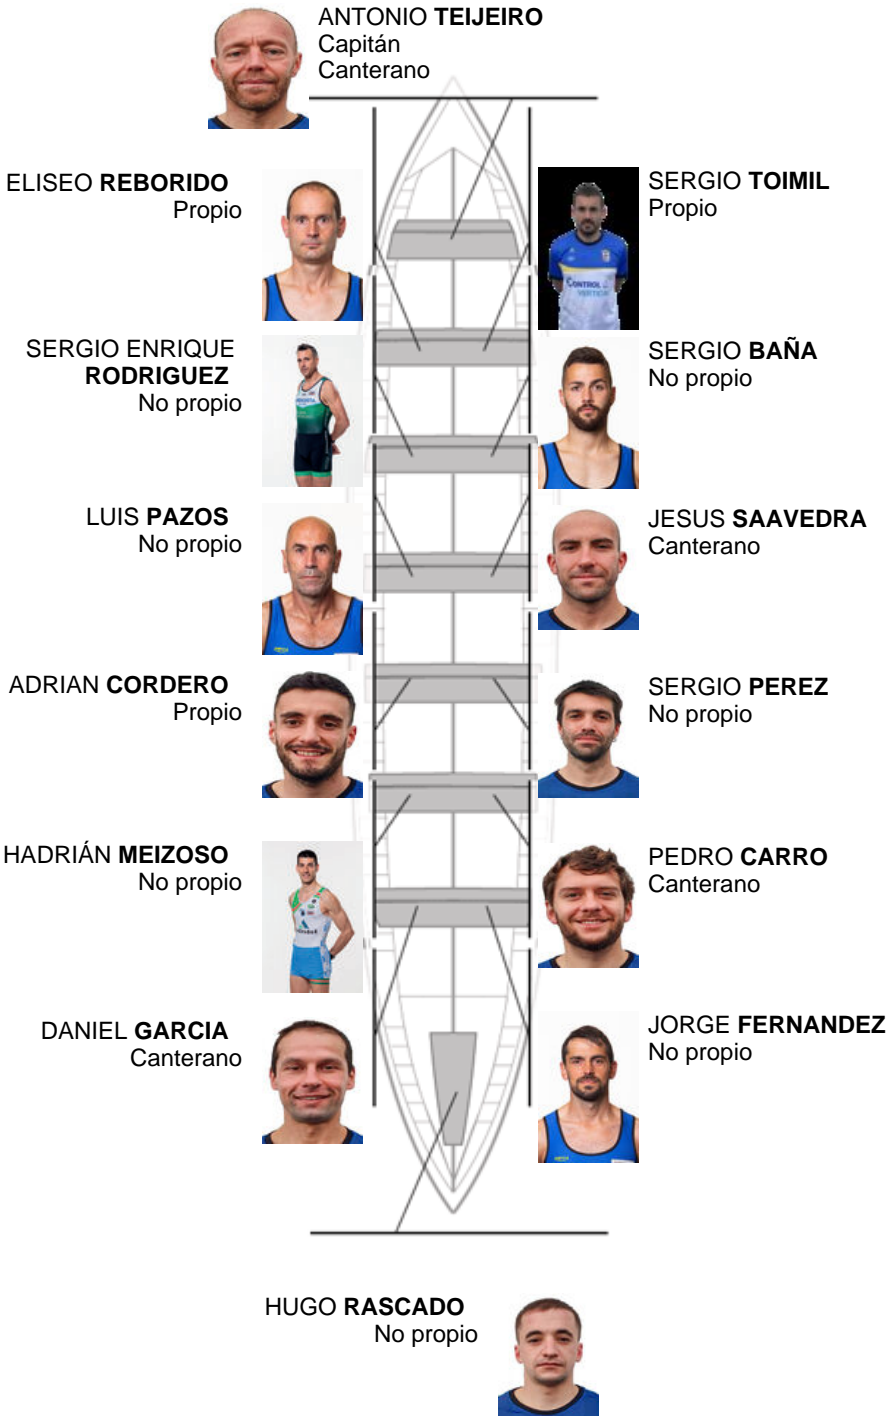

	Club	Tiempo	A favor	%	Puntos
12	CLUB DE REMO DE ARES	21:24,66	00:52.46	104.25%	1

Entrenador  
JOSE MANUEL  
PELAEZ BOTAS

Delegado  
JOSE MANUEL  
MONTERO VILAR

Firma y sello

**Suplentes**

Remero  
~~BERNABÉ DEL REAL~~  
~~BERNABÉ DEL REAL~~  
No propio