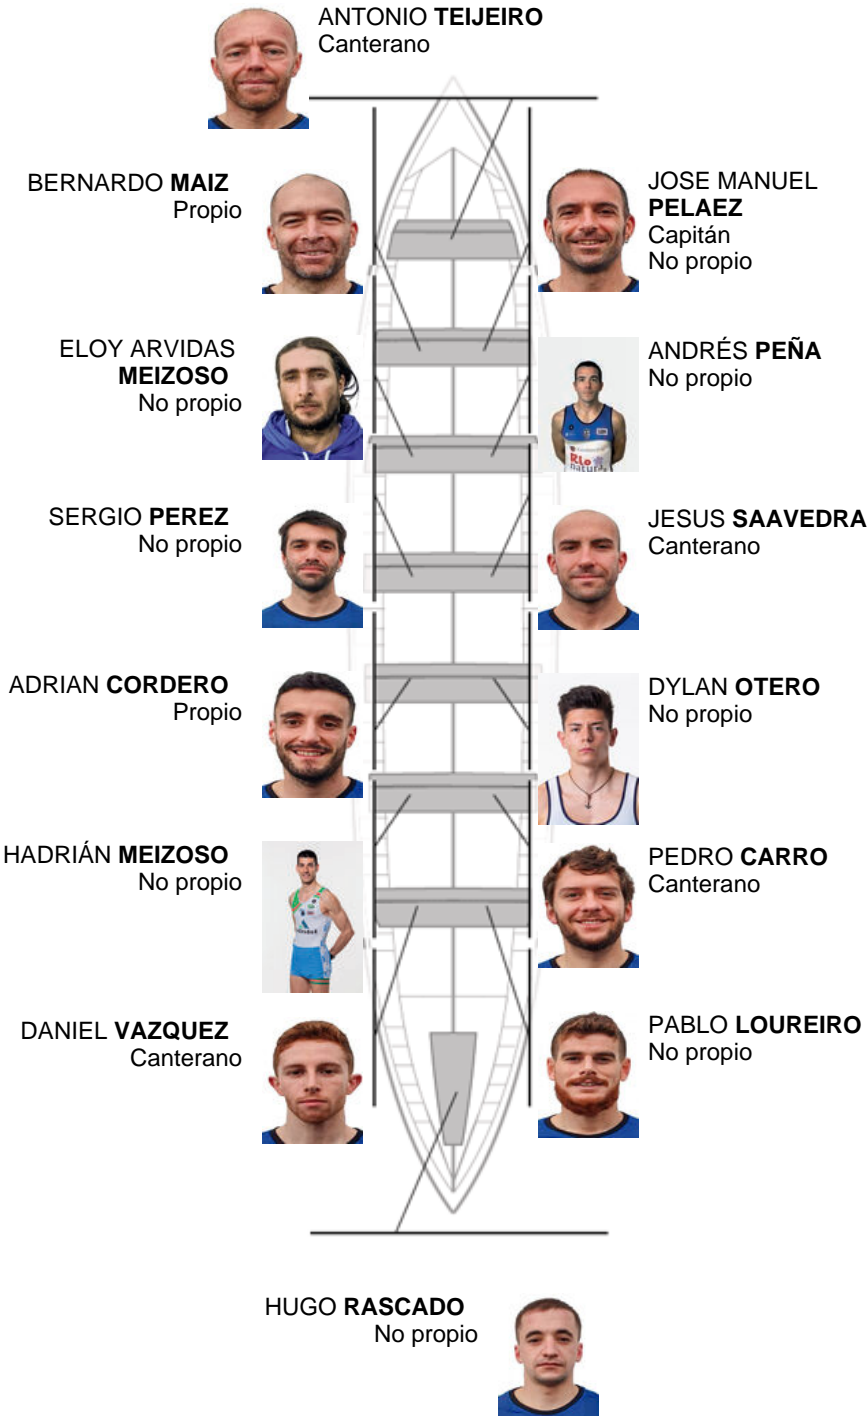

	Club	Tiempo	A favor	%	Puntos
11	CLUB DE REMO DE ARES	20:33,60	00:42.30	103.55%	2

Entrenador
JOSE MANUEL
PELAEZ BOTAS

Delegado
JOSE MANUEL
MONTERO VILAR

Firma y sello

Suplentes

Remero
~~BERROA~~ ENRIQUE
~~BERROA~~
Canterano