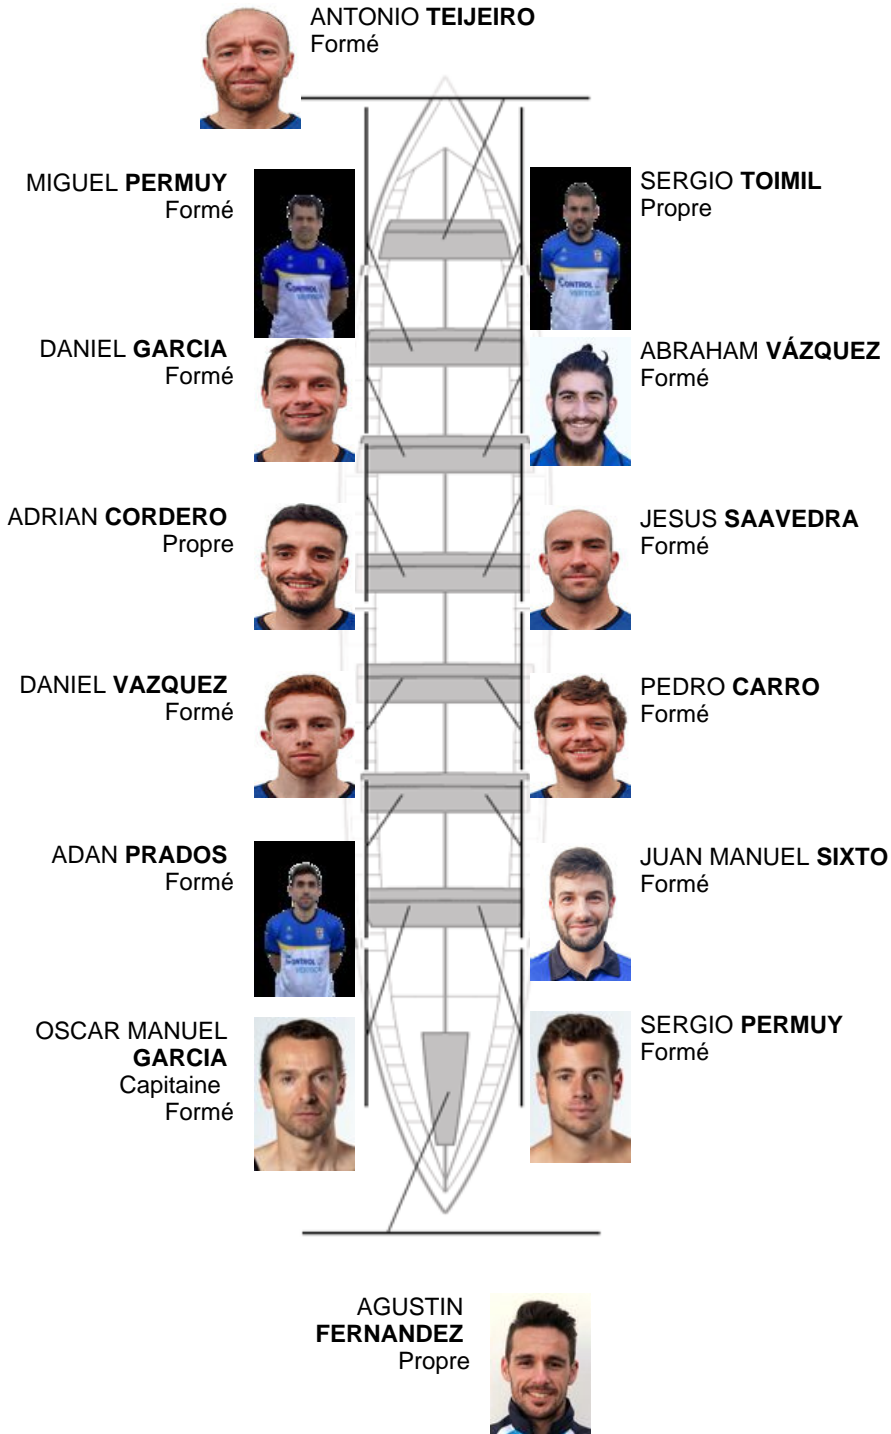

	Club	Temp	Dif	%	Points
2	CLUB DE REMO DE ARES	22:40,14	00:05.86	100.43%	3

Coach
AGUSTÍN FERNÁNDEZ

Délegué
MANUEL PEÑA FERNANDEZ

Firma y sello

Supleánts

~~RONALD LUIS~~
~~ABRAHAM VÁZQUEZ~~
~~MANUEL~~
Forme propre
Formé