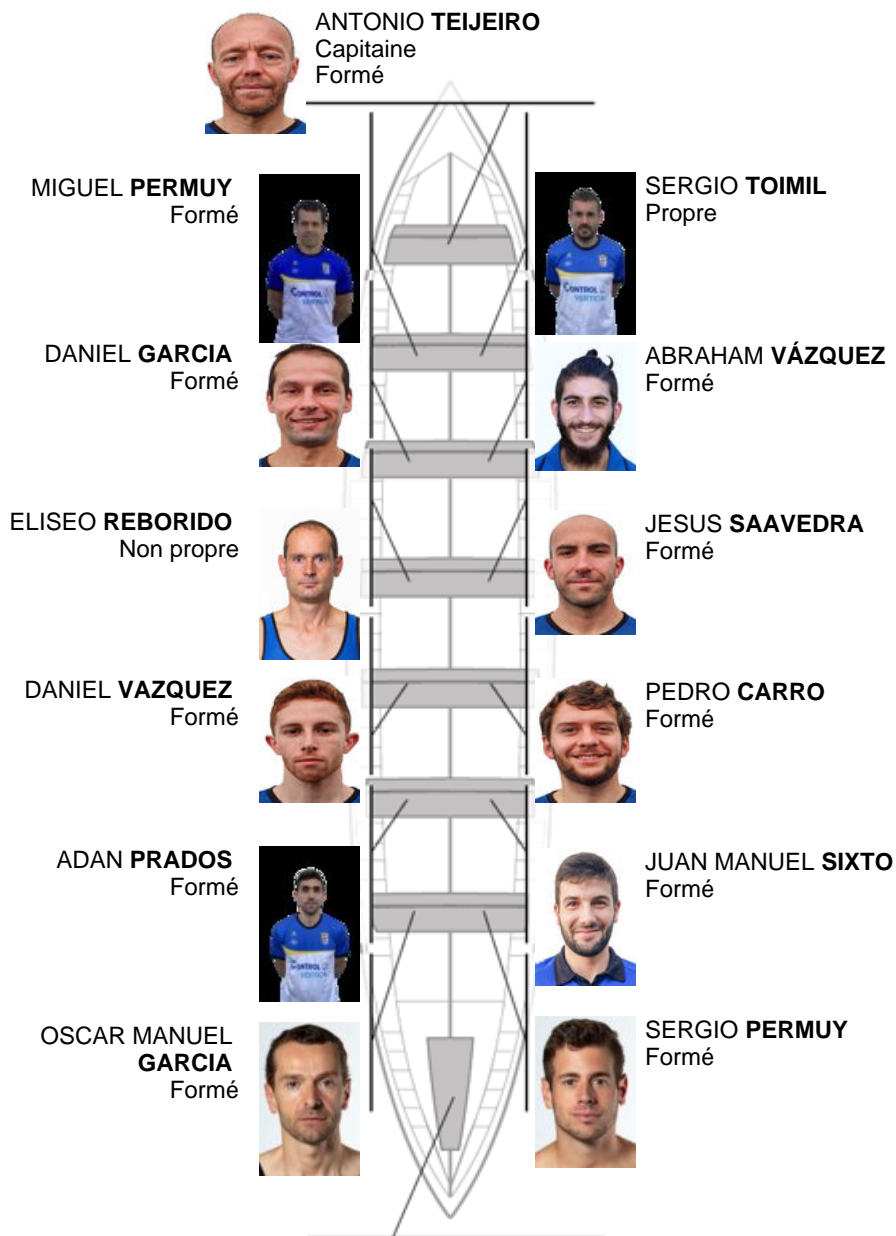

	Club	Temp	Dif	%	Points
4	CLUB DE REMO DE ARES	20:19,53	00:09.36	100.77%	6

Coach
AGUSTÍN FERNÁNDEZ

Délegué
MANUEL PEÑA FERNANDEZ

Firma y sello

Supleánts

~~RONALD~~ LUIS
~~ABRAHAM~~ VÁZQUEZ
~~ABRAHAM~~ VÁZQUEZ
~~MANUEL~~ PERMUY
Propre
Formé

Formé:11
Propre: 2
Non propre: 1