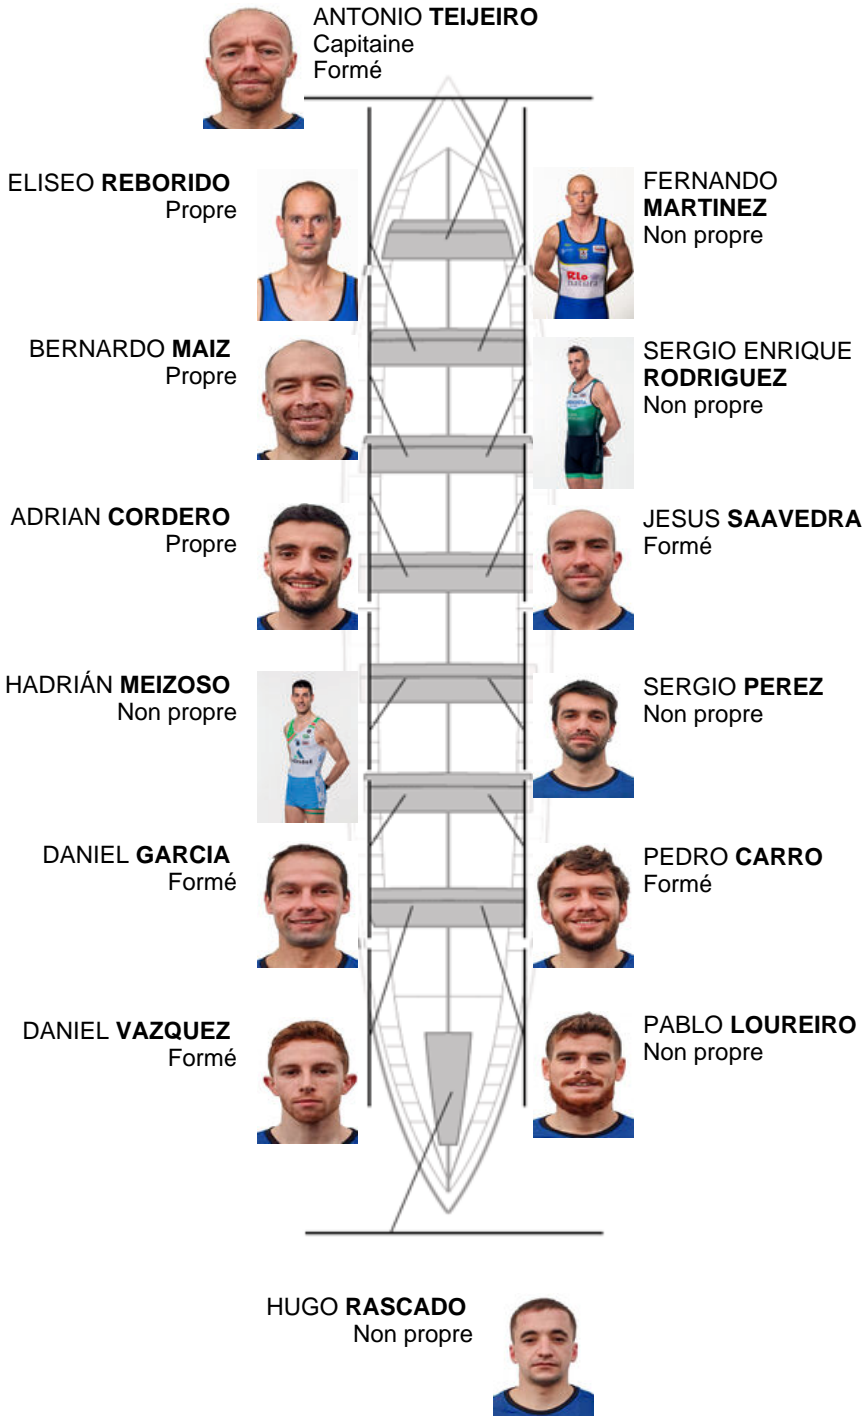

	Club	Temp	Dif	%	Points
9	CLUB DE REMO DE ARES	19:52,18	00:30.44	102,62%	4

Coach
JOSE MANUEL
PELAEZ BOTAS

Délegué
JOSE MANUEL
MONTERO VILAR

Firma y sello

Supleánts

Remeur
~~SERGIO PEREZ~~
Non propre

Formé:5
Prope: 3
Non propre: 6