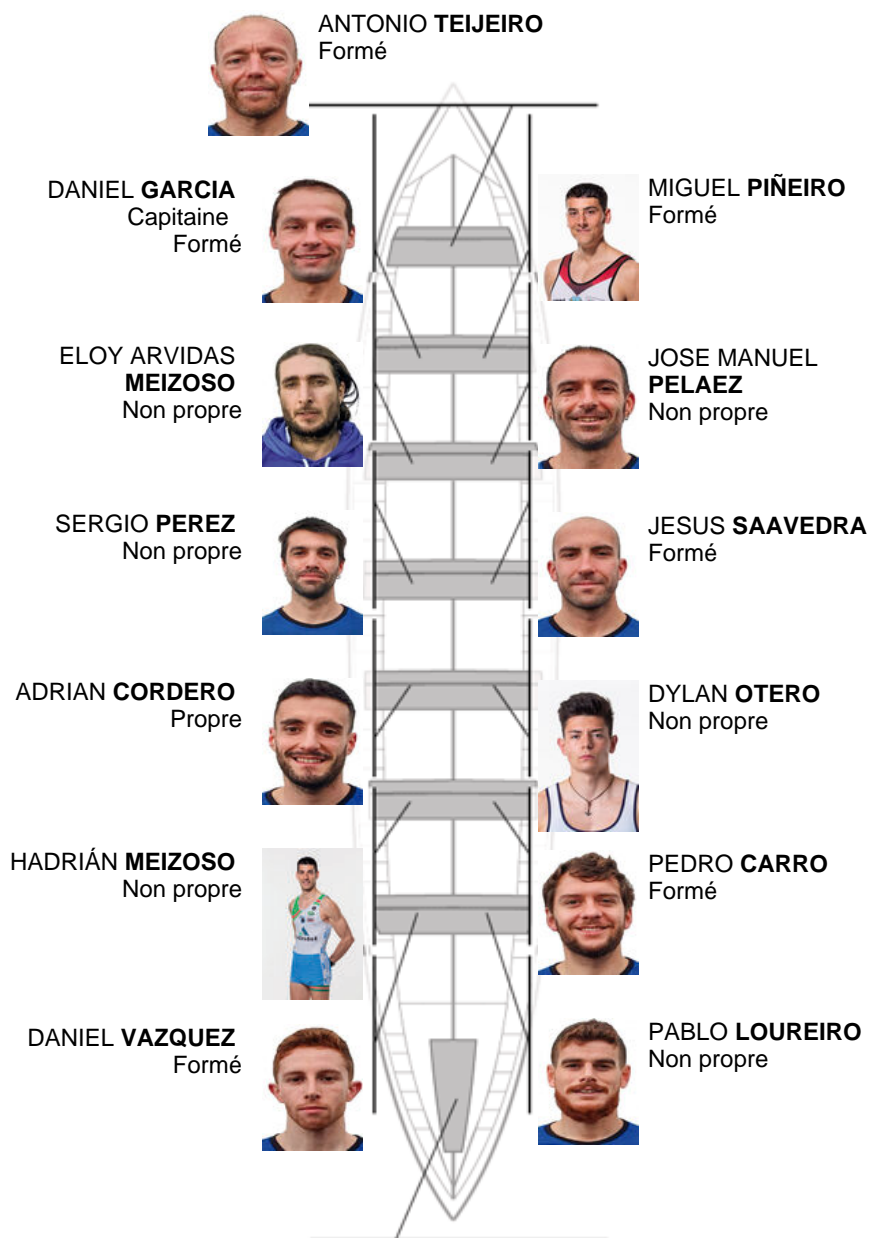

	Club	Temp	Dif	%	Points
11	CLUB DE REMO DE ARES	21:32,47	00:56.90	104.60%	2

Coach  
JOSE MANUEL  
PELAEZ BOTAS

Délegué  
JOSE MANUEL  
MONTERO VILAR

Firma y sello

### Supleánts

Remeur  
~~BERNABOS~~  
~~RODRIGUEZ~~  
RODRIGUEZ  
Non propre  
Non propre

Formé: 7  
Prope: 1  
Non propre: 6