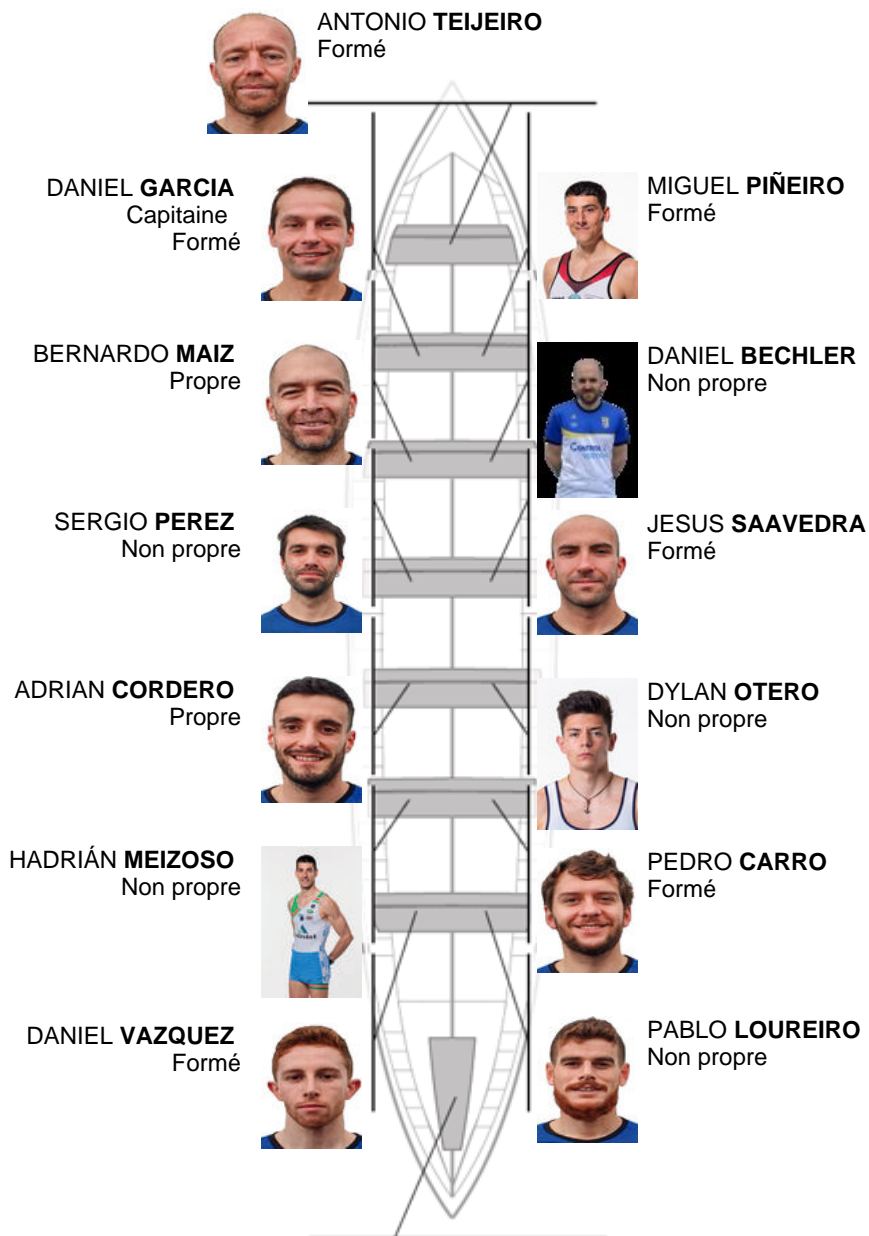

	Club	Temp	Dif	%	Points
7	CLUB DE REMO DE ARES	20:48,14	00:30.88	102.53%	6

Coach
JOSE MANUEL
PELAEZ BOTAS

Délegué
JOSE MANUEL
MONTERO VILAR

Firma y sello

Supleánts

Remeur
~~ANTONIO TEIJEIRO~~
~~BERNARDO MAIZ~~
~~SERGIO PEREZ~~
Non propre
Non propre