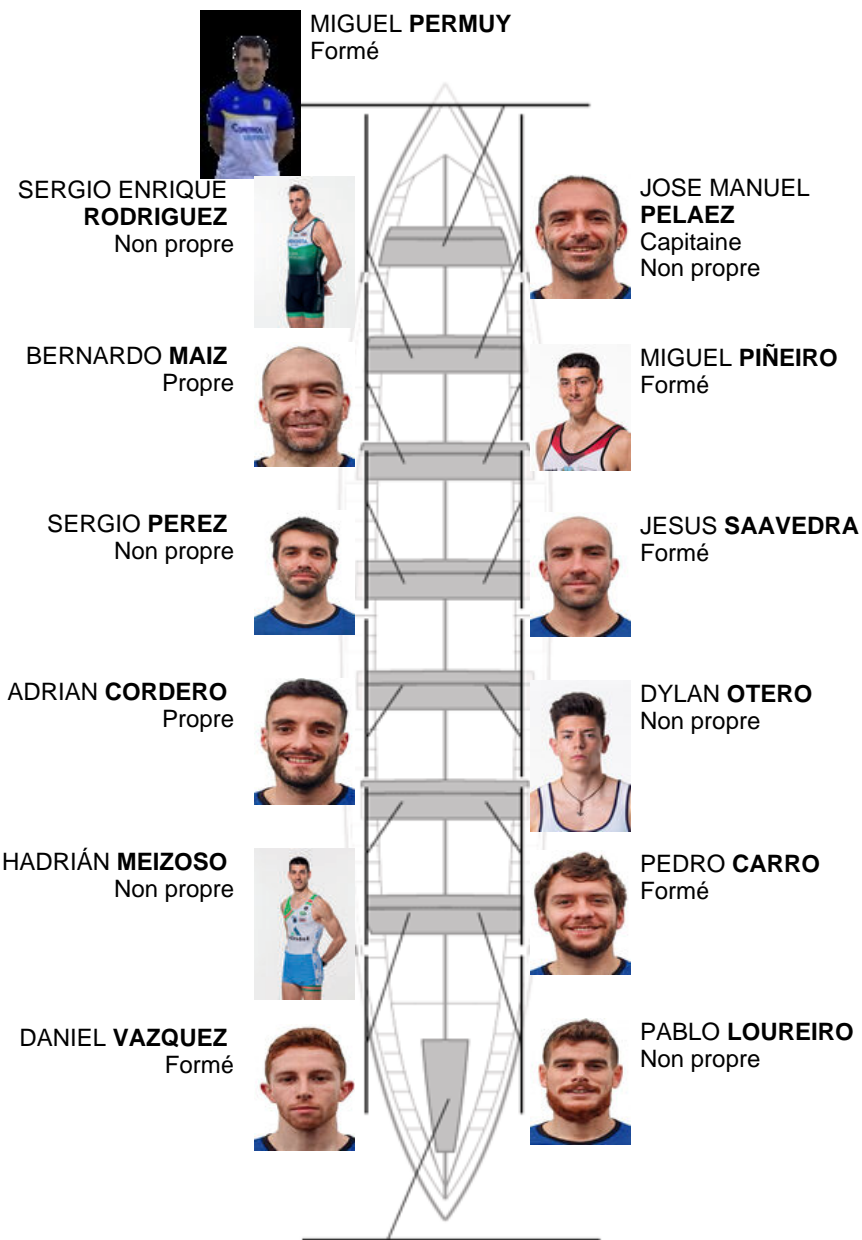

	Club	Temp	Dif	%	Points
10	CLUB DE REMO DE ARES	21:21,04	00:48.04	103.89%	3

Coach  
JOSE MANUEL  
PELAEZ BOTAS

Délegué  
JOSE MANUEL  
MONTERO VILAR

Firma y sello

### Supleánts

Remeur  
~~MEIZOSO~~  
~~MEIZOSO~~  
MEIZOSO  
Non propre  
Non propre

Formé:5  
Prope: 2  
Non prope: 7

HUGO RASCADO  
Non propre