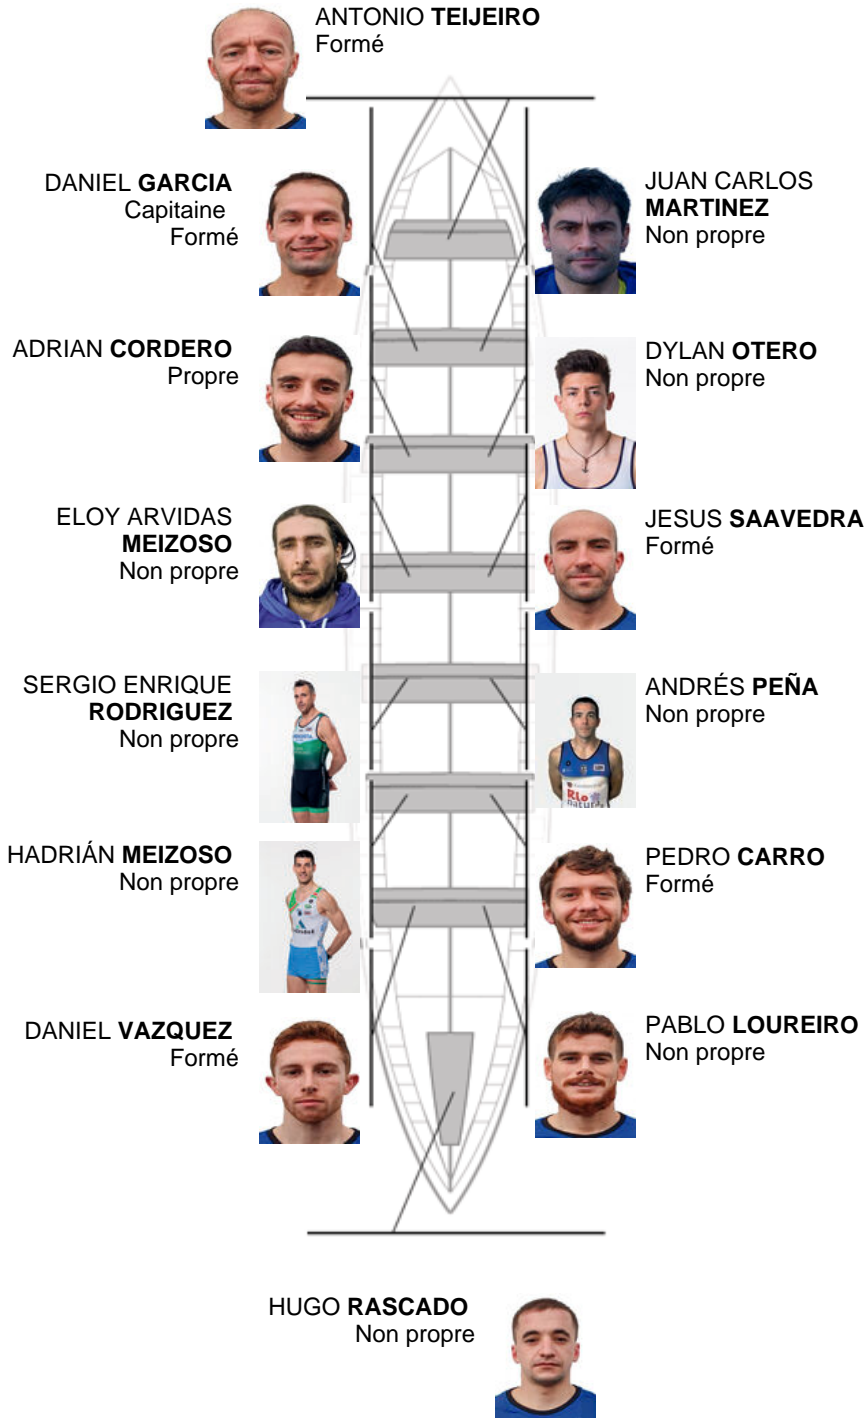

	Club	Temp	Dif	%	Points
11	CLUB DE REMO DE ARES	20:27,00	00:40.96	103.45%	2

Coach  
JOSE MANUEL  
PELAEZ BOTAS

Délegué  
JOSE MANUEL  
MONTERO VILAR

Firma y sello

### Supleánts

Remeur  
~~MEIZOSO~~  
~~MEIZOSO~~  
Remeur  
Non propre

Formé:5  
Prope: 1  
Non propre: 8