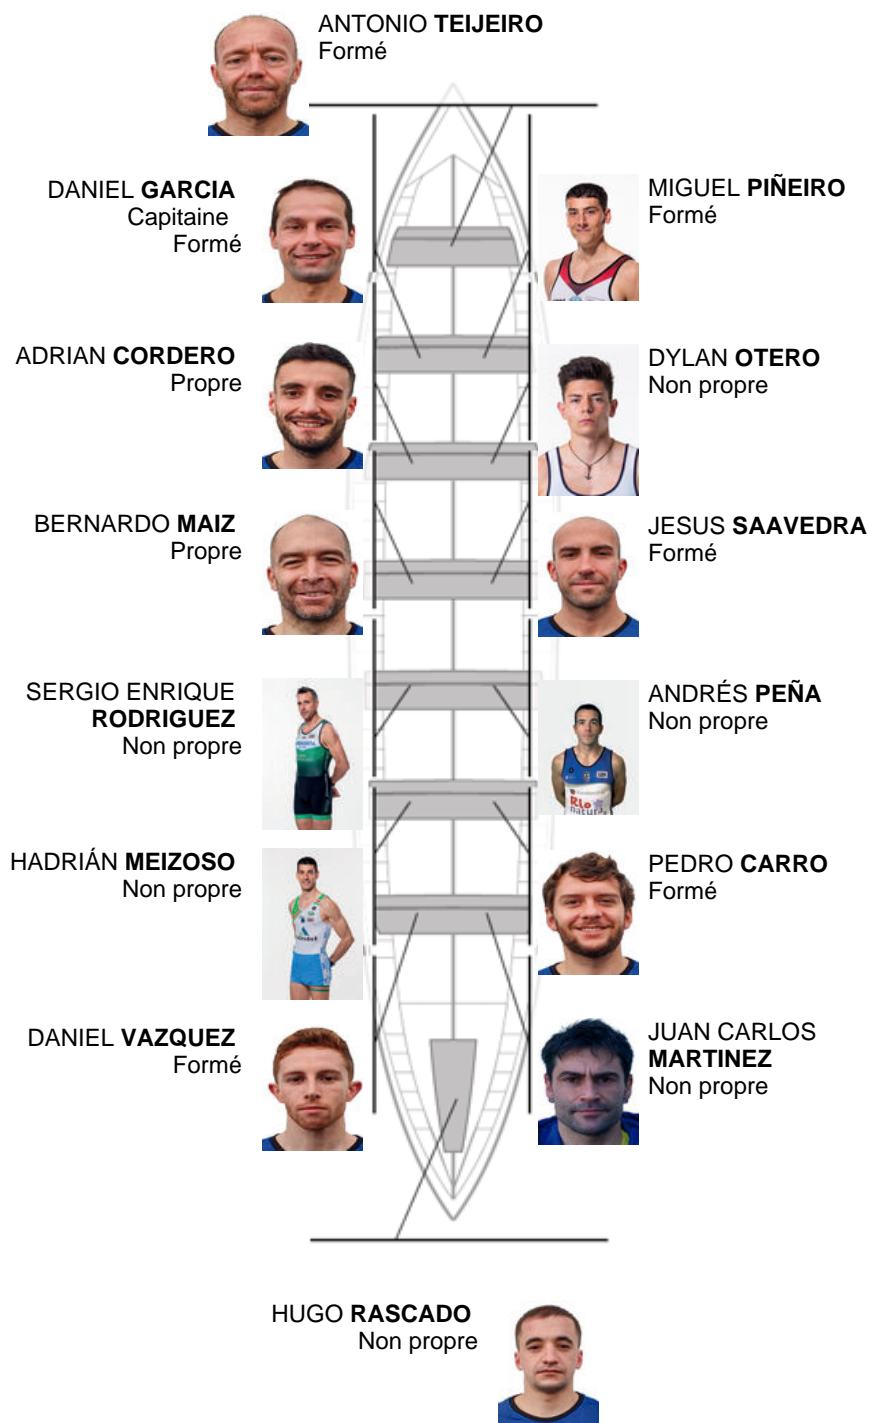

	Club	Temp	Dif	%	Points
12	CLUB DE REMO DE ARES	22:01,44	01:21.56	106.57%	1

Coach
JOSE MANUEL
PELAEZ BOTAS

Délegué
JUAN MANUEL
VIDAL GARCIA

Firma y sello

Supleánts

Remeur
~~SEBASTIAN~~
JESUS MANUEL
PEREZ
Non propre