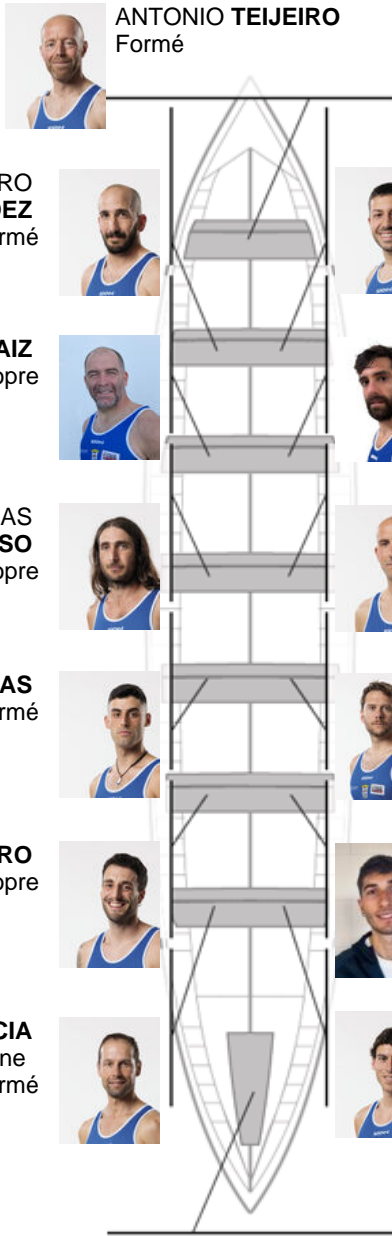

	Club	Temp	Dif	%	Points
8	CLUB DE REMO DE ARES	20:06,28	00:29.44	102.50%	5

Coach
**JOSE MANUEL
 PELAEZ BOTAS**

Délegué
**PEDRO
 VARELA BASTIDA**

Firma y sello

Supleánts

**Remouir
 MAHIA**
 Propre
 Formé

HUGO RASCADO
 Propre