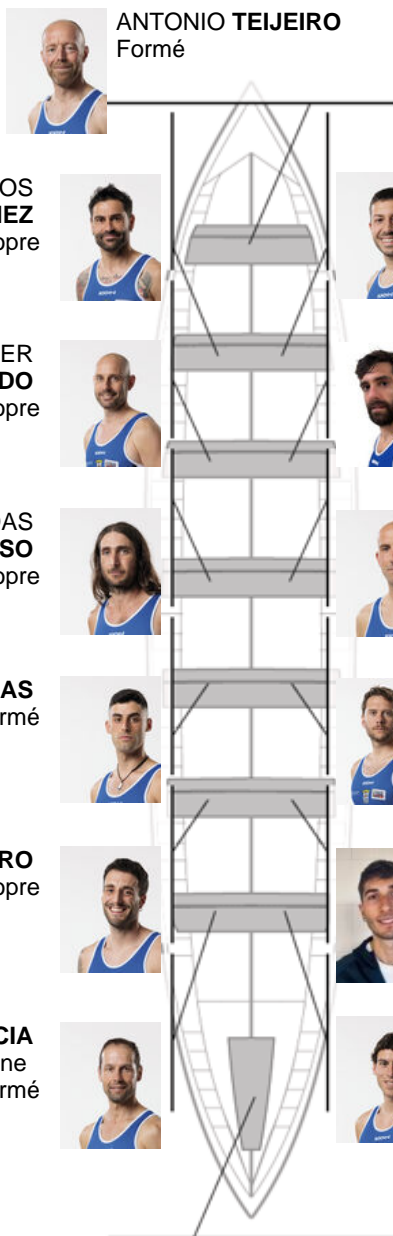

	Club	Temp	Dif	%	Points
9	CLUB DE REMO DE ARES	20:36,66	00:48.92	104.11%	4

Coach
**JOSE MANUEL
 PELAEZ BOTAS**

Délégué
**JUAN
 VIDAL GARCIA**

Firma y sello

Suppléants

Remeur
~~BERNABE DEL~~
~~MEIZOSO~~
MAHIA
 Propre
 Formé

HUGO RASCADO
Propre

Formé:6
Propre: 5
Non propre: 3