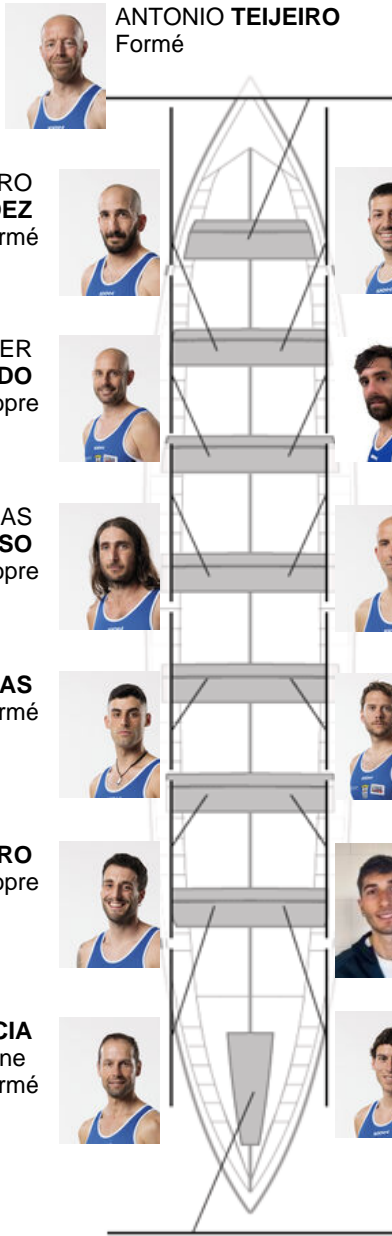

	Club	Temp	Dif	%	Points
8	CLUB DE REMO DE ARES	21:10,72	00:57.82	104.76%	5

Coach  
**JOSE MANUEL  
 PELAEZ BOTAS**

Délegué  
**JUAN  
 VIDAL GARCIA**

Firma y sello

**Supleánts**

Remouir  
~~BARRO~~  
~~MAHIA~~  
**MAHIA**  
 Propre  
 Formé

HUGO RASCADO  
Propre

**Formé: 7**  
**Prope: 4**  
**Non prope: 3**