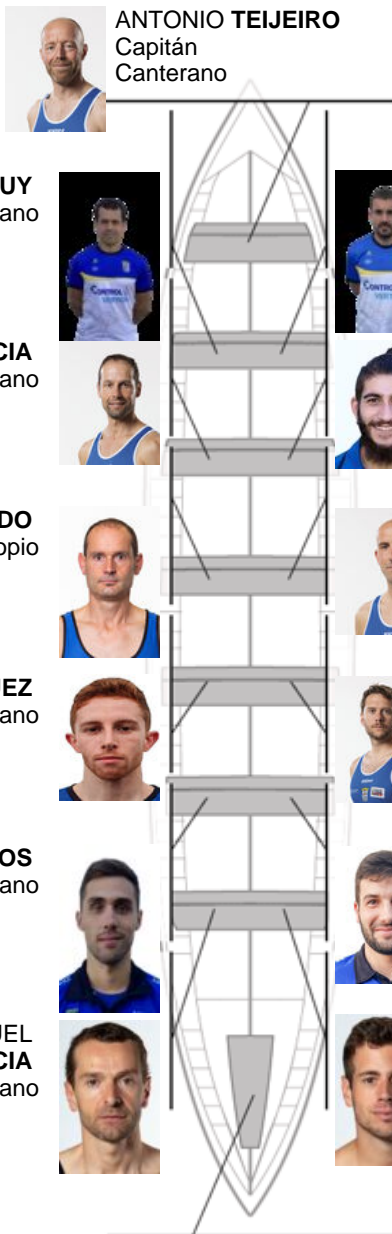

	Club	Tempo	A favor	%	Puntos
4	CLUB DE REMO DE ARES	20:19,53	00:09.36	100.77%	6

Adestrador
AGUSTÍN FERNÁNDEZ

Delegado
MANUEL PEÑA FERNANDEZ

Firma e sello

Suplentes

~~JORGE LUIS~~
~~ABRAHAM~~
~~REBORIDO~~
~~MANUEL~~
Canterano
Canterano