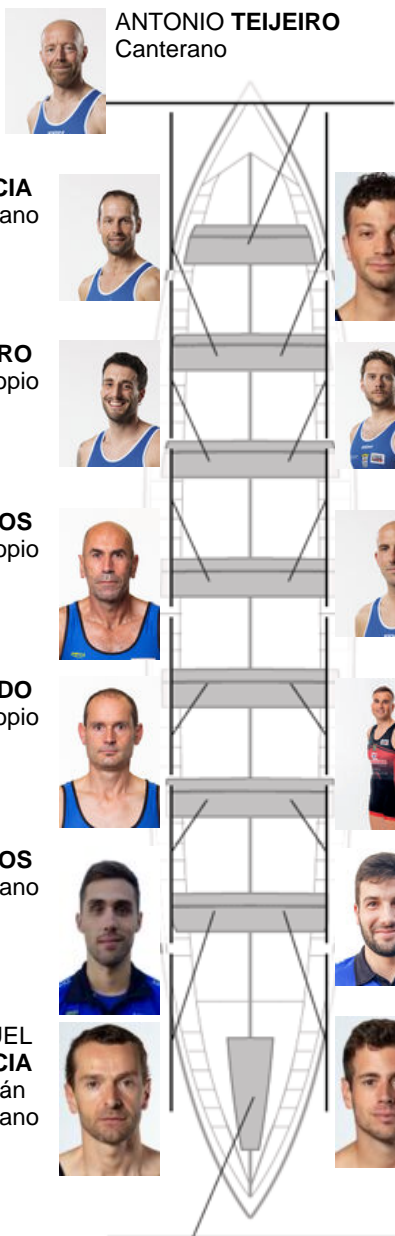

	Club	Tempo	A favor	%	Puntos
1	CLUB DE REMO DE ARES	20:20,44		100.00%	5

Adestrador
**ALBERTO
HERMO**

Delegado
**MANUEL
PEÑA FERNANDEZ**

Firma e sello

Suplentes

Remeiro
**ALEJANDRO
PERMU**
RAÑALES
Capitán
Canterano

ALEJANDRO PERMU
Canterano

Canteirás: 9
Propios: 2
Non propio: 3