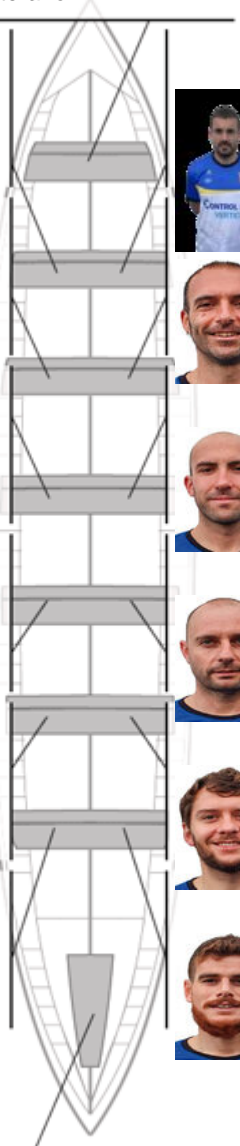

	Club	Tempo	A favor	%	Puntos
6	CLUB DE REMO DE ARES	20:52,90	00:13.72	101.10%	7

Adestrador
JOSE MANUEL
PELAEZ BOTAS

Delegado
JOSE MANUEL
MONTERO VILAR

Firma e sello

Suplentes

Remeiro
~~BERNARDO~~
~~MAIZ~~
No propio

ANTONIO TEJEIRO
Capitán
Canterano

SERGIO ENRIQUE
RODRIGUEZ
No propio

SERGIO TOIMIL
Propio

BERNARDO MAIZ
Propio

JOSE MANUEL
PELAEZ
No propio

LUIS PAZOS
No propio

JESUS SAAVEDRA
Canterano

ADRIAN CORDERO
Propio

JOSE JAVIER
REBORIDO
No propio

HADRIÁN MEIZOSO
No propio

PEDRO CARRO
Canterano

DANIEL GARCIA
Canterano

PABLO LOUREIRO
No propio

HUGO RASCADO
No propio

Canteiráns:4
Propios: 3
Non propio: 7