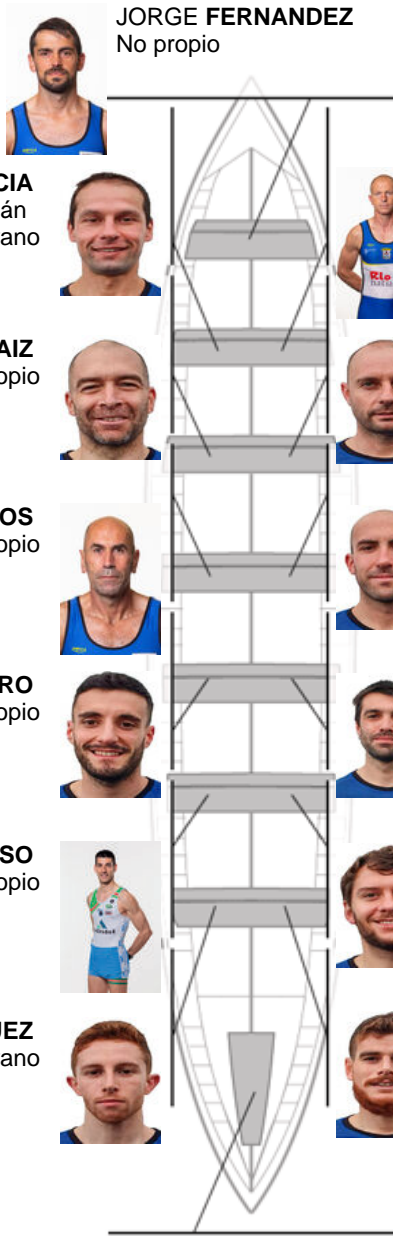

	Club	Tempo	A favor	%	Puntos
8	CLUB DE REMO DE ARES	20:28,24	00:30.04	102.50%	5

Adestrador
JOSE MANUEL PELAEZ BOTAS

Delegado
JOSE MANUEL MONTERO VILAR

Firma e sello

Suplentes

Remeiro
JOSE MANUEL REBORIDO RODRIGUEZ
No propio

Canteirás:4
Propios: 2
Non propio: 8

HUGO RASCADO
No propio