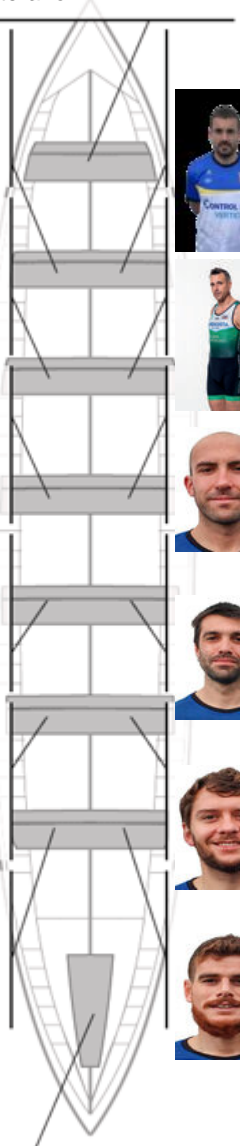

	Club	Tempo	A favor	%	Puntos
6	CLUB DE REMO DE ARES	19:57,76	00:25.04	102.13%	7

Adestrador
JOSE MANUEL
PELAEZ BOTAS

Delegado
JOSE MANUEL
MONTERO VILAR

Firma e sello

Suplentes

Remeiro
~~BERNARDO~~
~~BERNARDEZ~~
No propio

ANTONIO TEIJEIRO
Capitán
Canterano

DANIEL GARCIA
Canterano

SERGIO TOIMIL
Propio

BERNARDO MAIZ
Propio

SERGIO ENRIQUE
RODRIGUEZ
No propio

LUIS PAZOS
No propio

JESUS SAAVEDRA
Canterano

ADRIAN CORDERO
Propio

SERGIO PEREZ
No propio

HADRIÁN MEIZOSO
No propio

PEDRO CARRO
Canterano

DANIEL VAZQUEZ
Canterano

PABLO LOUREIRO
No propio

HUGO RASCADO
No propio

Canteirás:5

Propios: 3