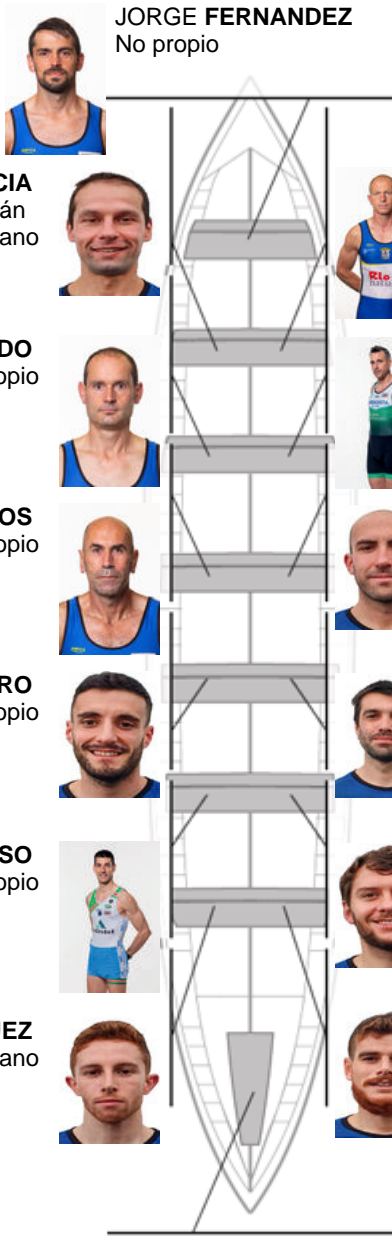

	Club	Tempo	A favor	%	Puntos
11	CLUB DE REMO DE ARES	20:32,57	00:58.03	104.94%	2

Adestrador
JOSE MANUEL
PELAEZ BOTAS

Delegado
JUAN MANUEL
VIDAL GARCIA

Firma e sello

Suplentes

Remeiro
~~ABENADER~~
~~MEZARIO~~
No propio

FERNANDO
MARTINEZ
No propio

SERGIO ENRIQUE
RODRIGUEZ
No propio

JESUS SAAVEDRA
Canterano

SERGIO PEREZ
No propio

PEDRO CARRO
Canterano

PABLO LOUREIRO
No propio

HUGO RASCADO
No propio

Canteiráns:4