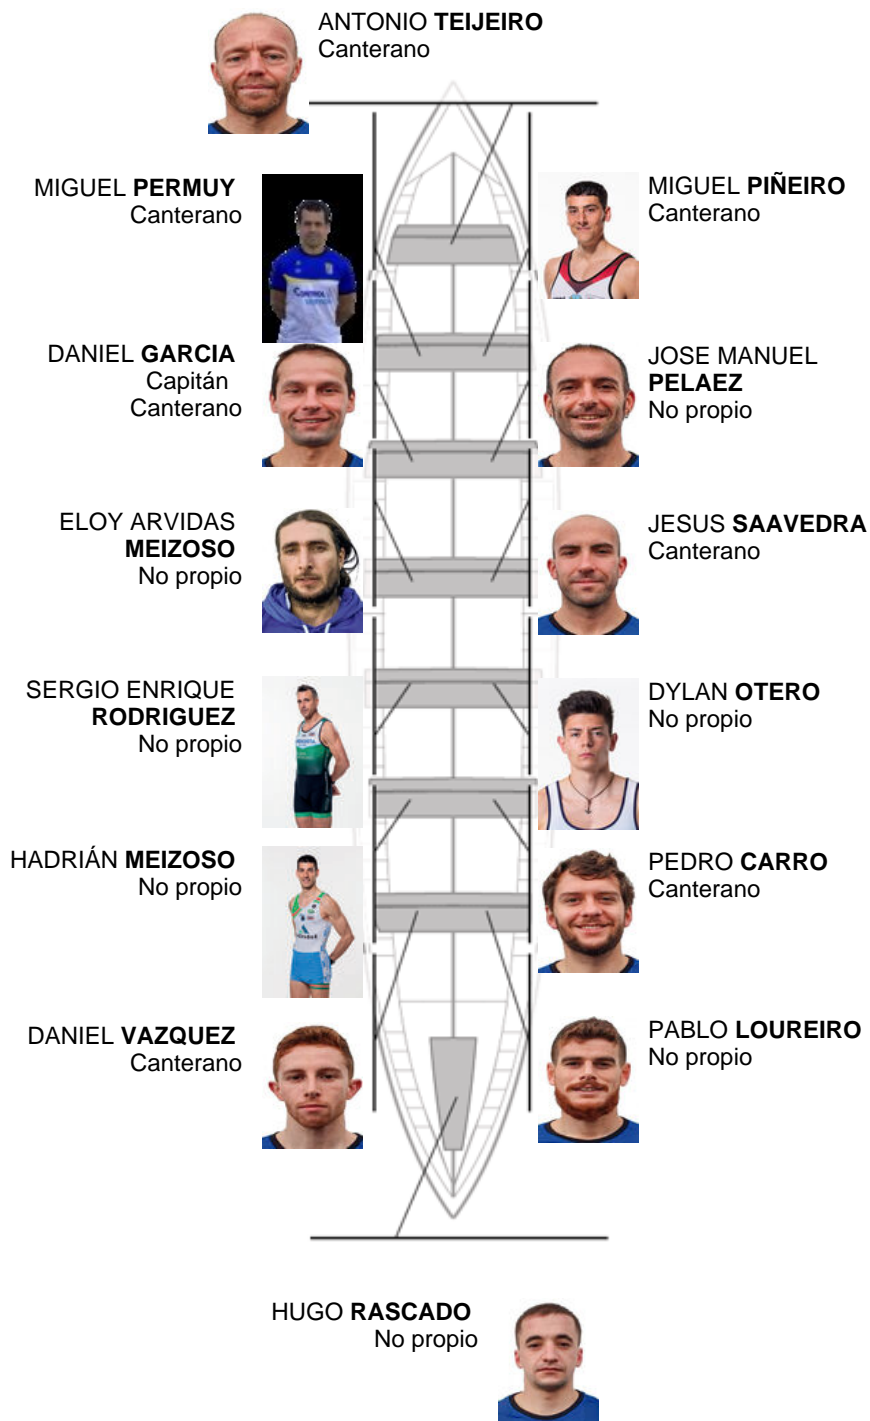

Club	Tempo	A favor	%	Puntos
6	CLUB DE REMO DE ARES	20:13,22	00:15.28	101.27%	7

Firma e sello

Suplentes

No propio

Canteirás:7
Propios:
Non propio: 7