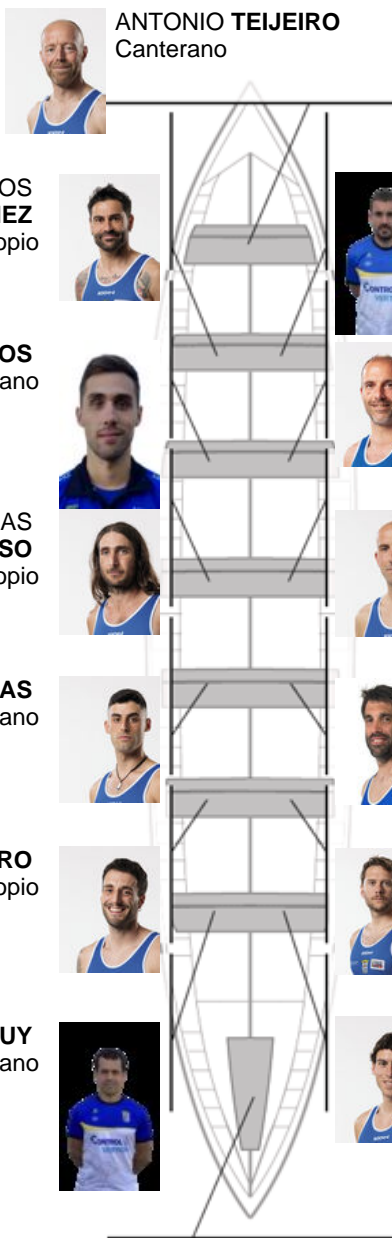

	Club	Tempo	A favor	%	Puntos
5	CLUB DE REMO DE ARES	20:12,28	00:12.52	101.04%	4

Adestrador
JOSE MANUEL
PELAEZ BOTAS

Delegado
JOSE MANUEL
MONTERO VILAR

Firma e sello

Suplentes

Remeiro
~~SAVEDRA~~
~~MEIZOSO~~
MAHIA
No propio
Canterano

JUAN CARLOS
MARTINEZ
No propio

SERGIO TOIMIL
Propio

ADAN PRADOS
Canterano

JOSE MANUEL
PELAEZ
No propio

ELOY ARVIDAS
MEIZOSO
No propio

JESUS SAAVEDRA
Canterano

RAUL NOGUERAS
Canterano

SERGIO PEREZ
No propio