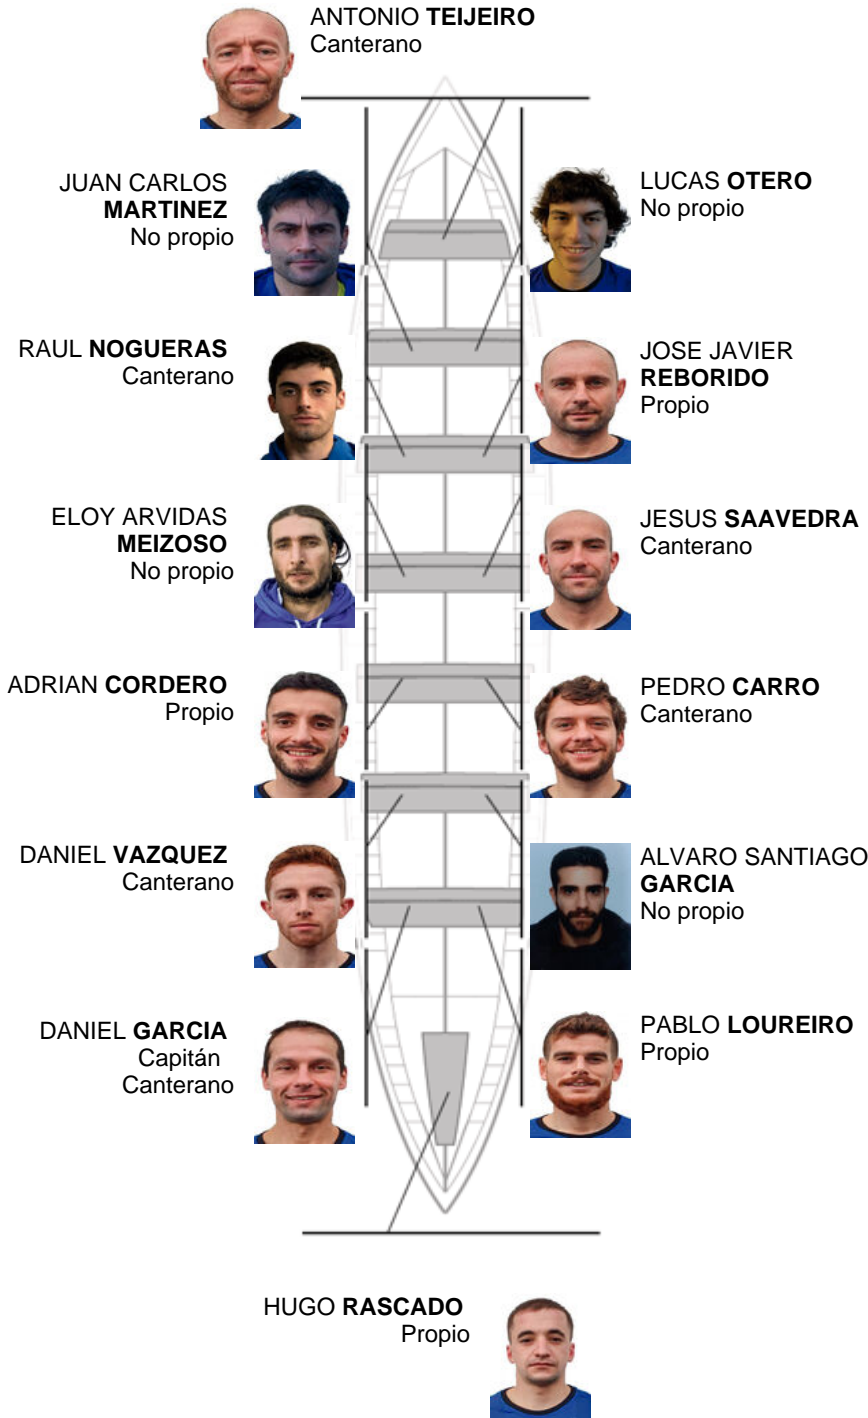

	Club	Tempo	A favor	%	Puntos
1	CLUB DE REMO DE ARES	21:35,58		100.00%	5

Adestrador
**JOSE MANUEL
 PELAEZ BOTAS**

Delegado
**JUAN
 VIDAL GARCIA**

Firma e sello

Suplentes

Remeiro
~~BERNABO~~
~~RODRIGUEZ~~
~~RODRIGUEZ~~
NEGRO
 Canterano