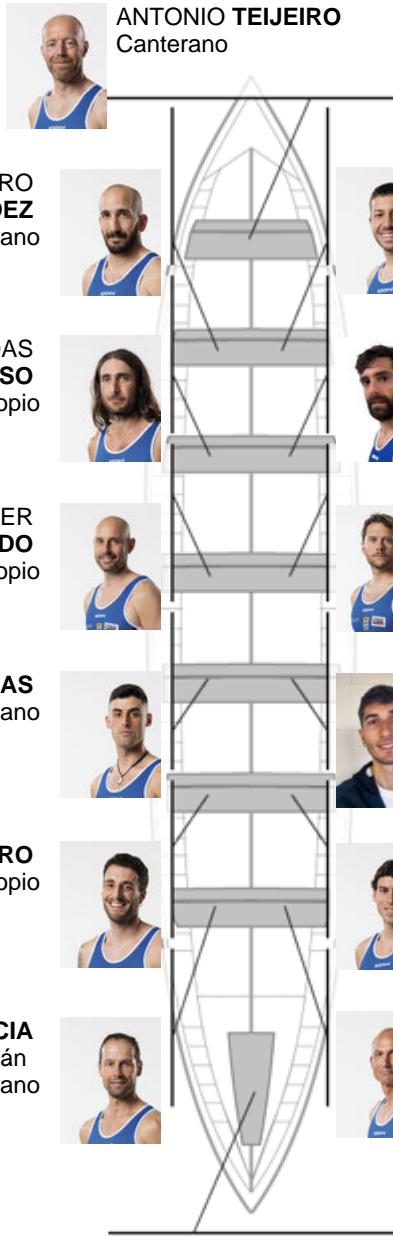

	Club	Tempo	A favor	%	Puntos
9	CLUB DE REMO DE ARES	20:54,30	00:48.92	104.05%	4

Adestrador
JOSE MANUEL
PELAEZ BOTAS

Delegado
JOSE MANUEL
MONTERO VILAR

Firma e sello

Suplentes

Remador
~~SABIDO~~
~~MONTERO~~
Raimundo Sabido
Canterano

HUGO RASCADO
Propio

Canteirás: 7
Propios: 4
Non propio: 3