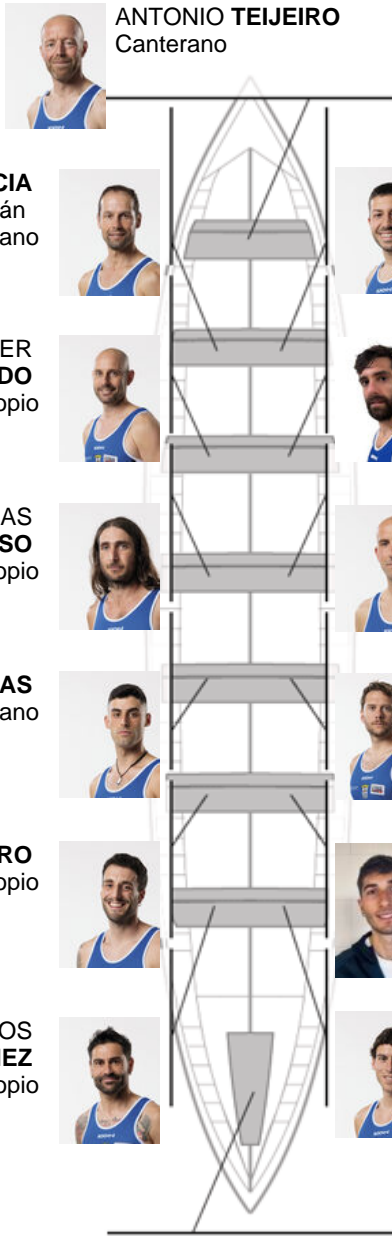

	Club	Tempo	A favor	%	Puntos
11	CLUB DE REMO DE ARES	20:35,16	00:58.60	104.98%	2

Adestrador
**JOSE MANUEL
 PELAEZ BOTAS**

Delegado
**PEDRO
 VARELA BASTIDA**

Firma e sello

Suplentes

Remeiro
~~ALVARO CARRO~~
~~ANTONIO TEIJEIRO~~
MAHIA
 Canterano
 Canterano

ANTONIO TEIJEIRO
 Canterano

DANIEL GARCIA
 Capitán
 Canterano

ALVARO GARCIA
 Canterano

JOSE JAVIER REBORIDO
 Propio

ALVARO SANTIAGO GARCIA
 No propio

ELOY ARVIDAS MEIZOSO
 Propio

JESUS SAAVEDRA
 Canterano

RAUL NOGUERAS
 Canterano

PEDRO CARRO
 Canterano

ADRIAN CORDERO
 Propio

COSME TARRIO
 No propio

JUAN CARLOS MARTINEZ
 Propio

LUCAS OTERO
 No propio

HUGO RASCADO
 Propio

Canteirás:6

Propios: 5