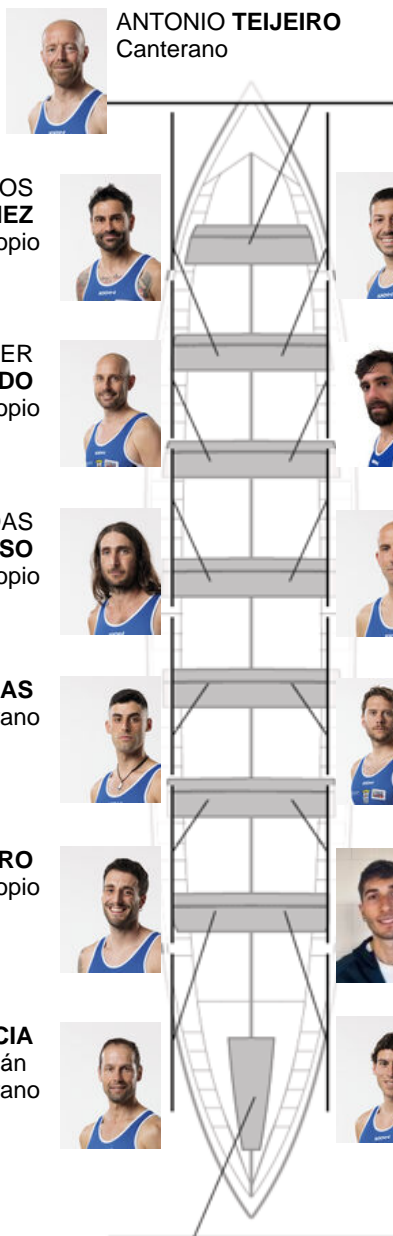

	Club	Tempo	A favor	%	Puntos
9	CLUB DE REMO DE ARES	20:36,66	00:48.92	104.11%	4

Adestrador
**JOSE MANUEL
 PELAEZ BOTAS**

Delegado
**JUAN
 VIDAL GARCIA**

Firma e sello

Suplentes

Remeiro
~~BERNABE DEL~~
~~MEIZOSO~~
MAHIA
 Canterano