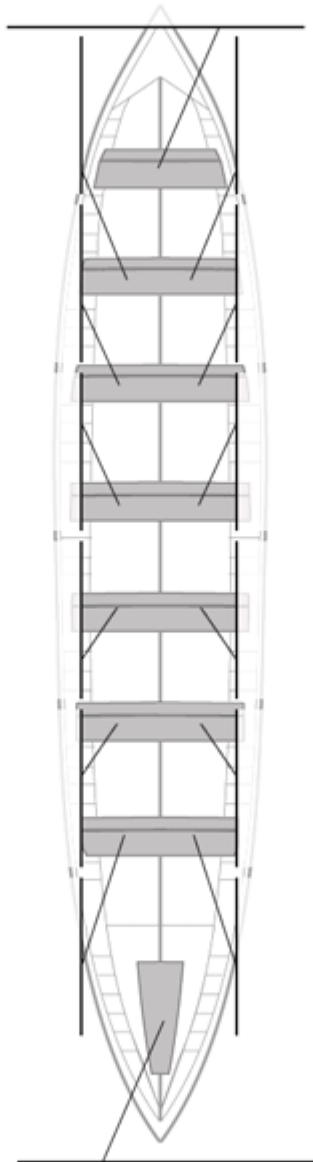

03-07-2005 / II Bandeira Cidade Riveira - Puntuable

	Club	Tiempo	A favor	%	Puntos
5	ARKOTE	20:51,67	00:12,34	101%	8

Image not found or type unknown

Entrenador

Image not found or type unknown

Delegado

Firma y sello

Suplentes

Canteranos:

Propios:

No propios: