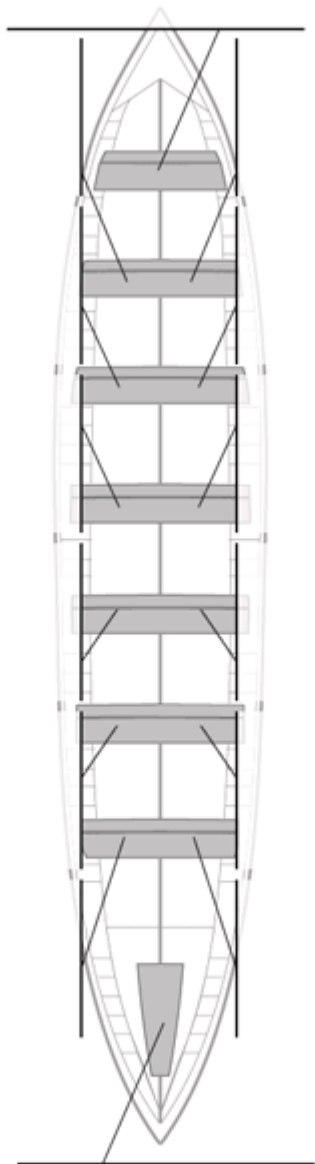

	Club	Tiempo	A favor	%	Puntos
6	ARKOTE	21:11,91	00:39,26	103.19%	7

Image not found or type unknown

Entrenador

Image not found or type unknown

Delegado

Firma y sello

Suplentes

Canteranos: