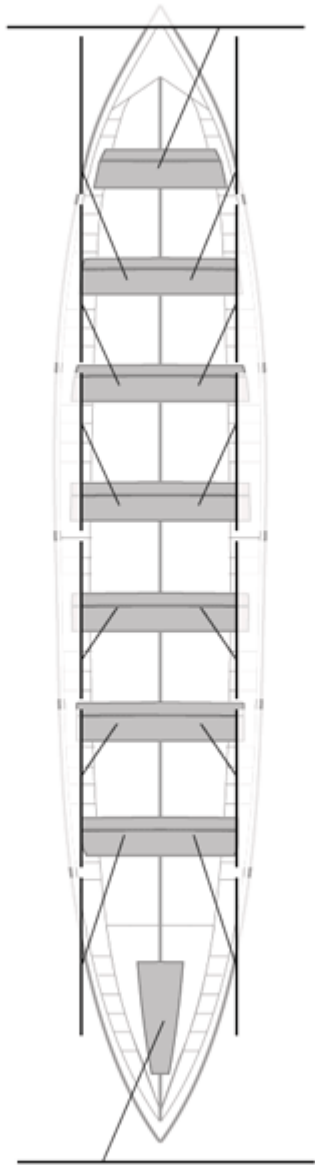

Club	Tiempo	A favor	%	Puntos
9	ARKOTE	20:17,87	00:52,33	104.49%	4

Image not found or type unknown

Entrenador

Image not found or type unknown

Delegado

Firma y sello

Suplentes

Canteranos:

Propios:

No propios: