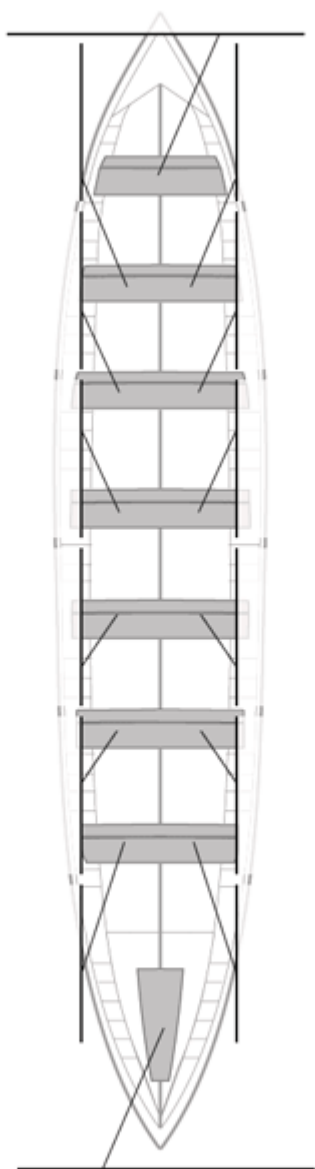

	Kluba	Denbora	Alde	%	Puntuak
11	ARKOTE	20:48,40	01:18,36	106.70%	2

Image not found or type unknown

Entrenatzailea

Image not found or type unknown

Ordezkaria

Firma y sello

Ordezkaririk

Harrobikoak: