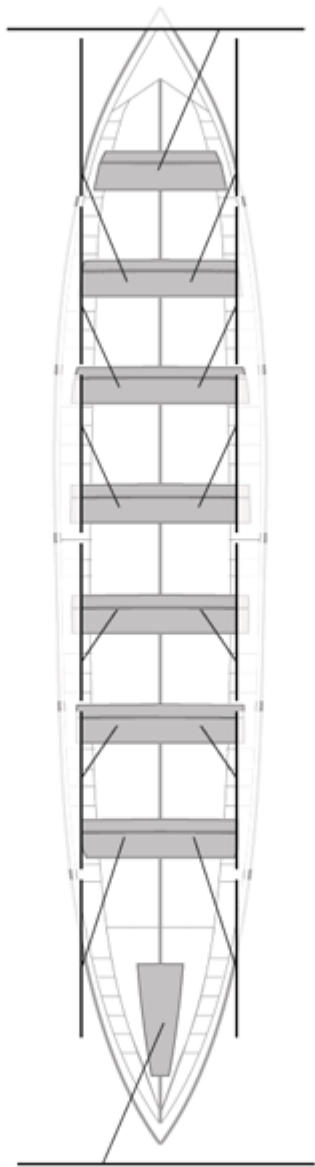

	Kluba	Denbora	Alde	%	Puntuak
8	ARKOTE	22:32,92	01:32,36	107.33%	5

Image not found or type unknown
Entrenatzailea

Image not found or type unknown
Ordezkarria

Firma y sello

Ordezkarriak

Harrobikoak:
Berezkoak:
Ez berezkoak: