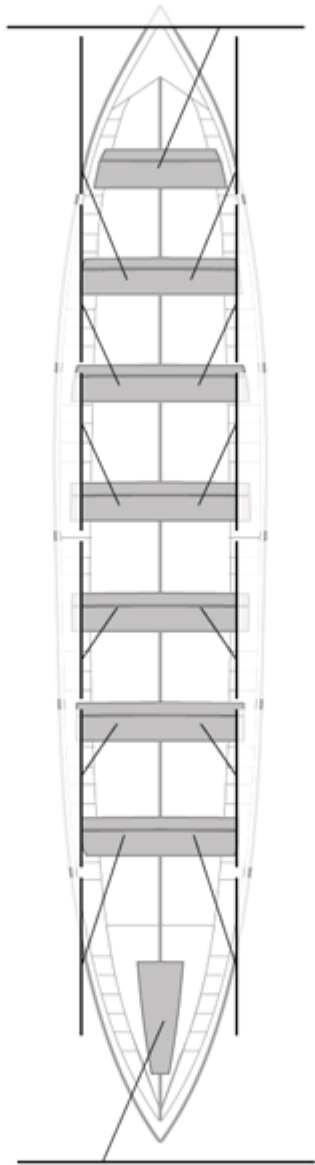

	Kluba	Denbora	Alde	%	Puntuak
12	ARKOTE	20:49,69	00:59,52	105%	1

Image not found or type unknown  
Entrenatzailea

Image not found or type unknown  
Ordezkarria

Firma y sello

### Ordezkarriak

Harrobikoak:

Berezkoak:

Ez berezkoak: