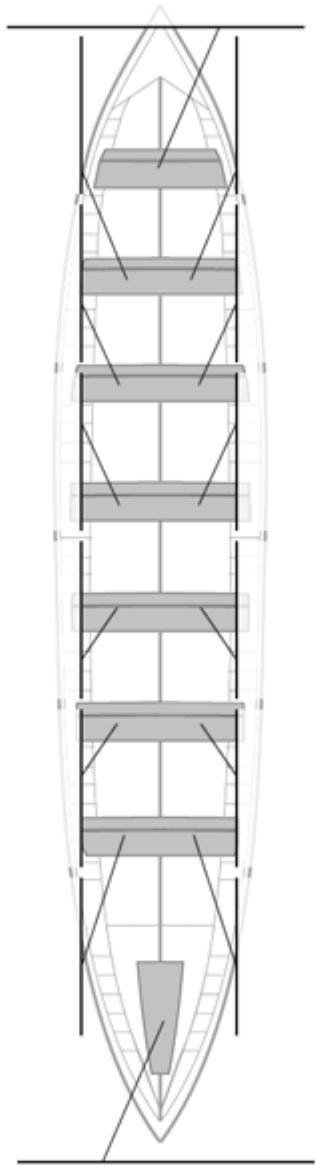

	Kluba	Denbora	Alde	%	Puntuak
11	ARKOTE	20:14,79	00:52,90	104.55%	2

Image not found or type unknown
Entrenatzailea

Image not found or type unknown
Ordezkarria

Firma y sello

Ordezkarriak

Harrobikoak:
Berezkoak:
Ez berezkoak: