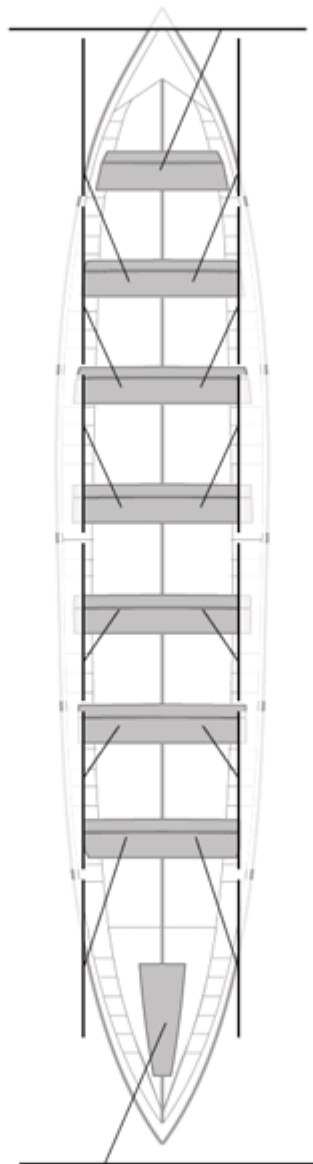

	Kluba	Denbora	Alde	%	Puntuak
12	ARKOTE	20:14,41	00:57,41	104.96%	1

Image not found or type unknown
Entrenatzailea

Image not found or type unknown
Ordezkaría

Firma y sello

Ordezkarriak

Harrobikoak:
Berezkoak:
Ez berezkoak: